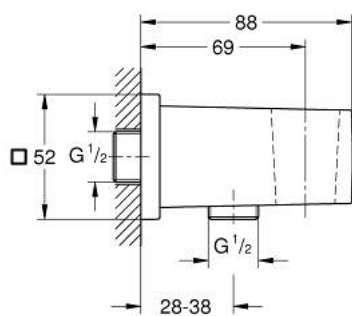

26 370 GN0 EUPHORIA CUBE ΕΝΤΟΙΧΙΖΟΜΕΝΗ ΠΑΡΟΧΗ

ΠΕΡΙΓΡΑΦΗ ΠΡΟΪΟΝΤΟΣ

- Χρώμα: brushed cool sunrise
- με στήριγμα ντους
- male connection thread 1/2"
- προστασία κατά της ανάστροφης ροής
- Φινίρισμα GROHE Long-Life

26 370 GN0 EUPHORIA CUBE ΕΝΤΟΙΧΙΖΟΜΕΝΗ ΠΑΡΟΧΗ

ΑΝΤΑΛΛΑΚΤΙΚΑ , Σεπτεμβρίου 2018 – τώρα

1: Βαλβίδα αντεπιστροφής (Αριθμός ανταλλακτικού 08565000)