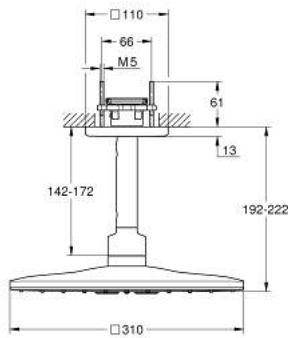

## 26 481 000 RAINSHOWER SMARTACTIVE 310 CUBE ΣΕΤ ΚΕΦΑΛΗΣ ΝΤΟΥΣ ΟΡΟΦΗΣ 142MM, 2 ΛΕΙΤΟΥΡΓΙΩΝ

### ΠΕΡΙΓΡΑΦΗ ΠΡΟΪΟΝΤΟΣ

- Χρώμα: chrome
- αποτελούμενο από :
  - ντους κεφαλής Rainshower SmartActive 310 Cube
  - GROHE PureRain, ActiveRain
  - 142 mm ceiling shower arm
  - GROHE DreamSpray perfect spray pattern
  - Φινίρισμα GROHE Long-Life
  - SpeedClean σύστημα αποφυγής αλάτων ασβεστίου
  - Inner WaterGuide for a longer life
- requires rough-in set 26 483 or 26 484 - to be ordered separately