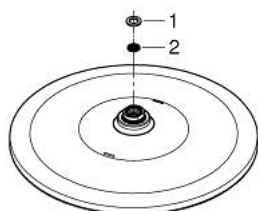

26 561 000 RAINSHOWER ΜΟΝΟ 310 ΚΕΦΑΛΗ ΝΤΟΥΣ 1 ΛΕΙΤΟΥΡΓΙΑΣ

ΠΕΡΙΓΡΑΦΗ ΠΡΟΪΟΝΤΟΣ

- Χρώμα: chrome
- spray pattern: GROHE PureRain
- spray plate chrome
- ball joint with turning angle $\pm 10^\circ$
- στείρωμα σύνδεσης 1/2"
- GROHE DreamSpray perfect spray pattern
- SpeedClean σύστημα αποφυγής αλάτων ασβεστίου
- Inner WaterGuide for a longer life

26 561 000 **RAINSHOWER ΜΟΝΟ 310 ΚΕΦΑΛΗ ΝΤΟΥΣ 1 ΛΕΙΤΟΥΡΓΙΑΣ**

ΑΝΤΑΛΛΑΚΤΙΚΑ, Ιανουαρίου 2018 – τώρα

1: Μόνωση $\varnothing 18,5 \times \varnothing 12 \times 2$ (Αριθμός ανταλλακτικού 0138900M)

2: Φίλτρο ακαθαρσιών (Αριθμός ανταλλακτικού 48007000)