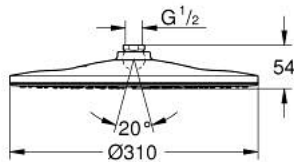

26 561 000 RAINSHOWER ΜΟΝΟ 310 ΚΕΦΑΛΗ ΝΤΟΥΣ 1 ΛΕΙΤΟΥΡΓΙΑΣ

ΠΕΡΙΓΡΑΦΗ ΠΡΟΪΟΝΤΟΣ

- Χρώμα: chrome
- spray pattern: GROHE PureRain
- spray plate chrome
- ball joint with turning angle $\pm 10^\circ$
- στείρωμα σύνδεσης 1/2"
- GROHE DreamSpray perfect spray pattern
- SpeedClean σύστημα αποφυγής αλάτων ασβεστίου
- Inner WaterGuide for a longer life

26 561 000 **RAINSHOWER ΜΟΝΟ 310 ΚΕΦΑΛΗ ΝΤΟΥΣ 1 ΛΕΙΤΟΥΡΓΙΑΣ**

ΑΝΤΑΛΛΑΚΤΙΚΑ, Ιανουαρίου 2018 – τώρα

1: Μόνωση $\varnothing 18,5 \times \varnothing 12 \times 2$ (Αριθμός ανταλλακτικού 0138900M)

2: Φίλτρο ακαθαρσιών (Αριθμός ανταλλακτικού 48007000)