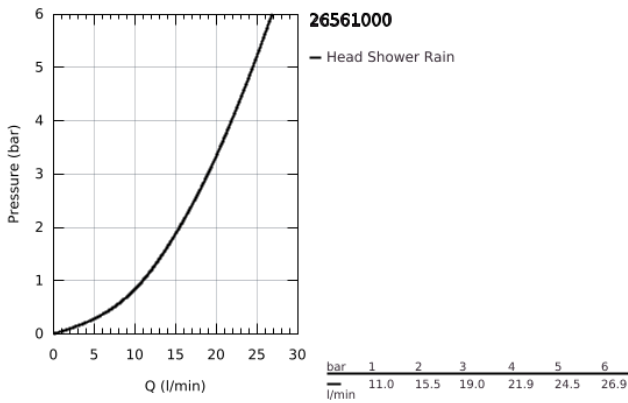

26 561 000 RAINSHOWER ΜΟΝΟ 310 ΚΕΦΑΛΗ ΝΤΟΥΣ 1 ΛΕΙΤΟΥΡΓΙΑΣ

ΠΕΡΙΓΡΑΦΗ ΠΡΟΪΟΝΤΟΣ

- Χρώμα: chrome
- spray pattern: GROHE PureRain
- spray plate chrome
- ball joint with turning angle $\pm 10^\circ$
- στείρωμα σύνδεσης 1/2"
- GROHE DreamSpray perfect spray pattern
- SpeedClean σύστημα αποφυγής αλάτων ασβεστίου
- Inner WaterGuide for a longer life

26 561 000 **RAINSHOWER ΜΟΝΟ 310 ΚΕΦΑΛΗ ΝΤΟΥΣ 1 ΛΕΙΤΟΥΡΓΙΑΣ**

ΑΝΤΑΛΛΑΚΤΙΚΑ, Ιανουαρίου 2018 – τώρα

1: Μόνωση $\varnothing 18,5 \times \varnothing 12 \times 2$ (Αριθμός ανταλλακτικού 0138900M)

2: Φίλτρο ακαθαρσιών (Αριθμός ανταλλακτικού 48007000)