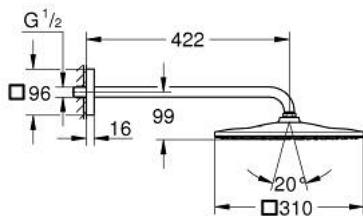

26 564 AL0 RAINSHOWER MONO 310 CUBE ΣΕΤ ΚΕΦΑΛΗΣ ΝΤΟΥΣ 422MM, 1 ΛΕΙΤΟΥΡΓΙΑΣ

ΠΕΡΙΓΡΑΦΗ ΠΡΟΪΟΝΤΟΣ

- Χρώμα: brushed hard graphite
- αποτελούμενο από :
 - head shower Rainshower 310
 - spray pattern: GROHE PureRain
 - maximum flow rate (at 3 bar): 7.5 l/min
 - Rainshower shower arm 422 mm
 - GROHE EcoJoy - Less water, perfect flow
 - GROHE DreamSpray perfect spray pattern
- Φινίρισμα GROHE Long-Life
- SpeedClean σύστημα αποφυγής αλάτων ασβεστίου
- Inner WaterGuide for a longer life

26 564 AL0 RAINSHOWER MONO 310 CUBE ΣΕΤ ΚΕΦΑΛΗΣ ΝΤΟΥΣ 422MM, 1 ΛΕΙΤΟΥΡΓΙΑΣ

ΑΝΤΑΛΛΑΚΤΙΚΑ , Σεπτεμβρίου 2018 – τώρα

1: Μόνωση $\varnothing 18,5 \times \varnothing 12 \times 2$ (Αριθμός ανταλλακτικού 0138900M)

2: Φίλτρο ακαθαρσιών (Αριθμός ανταλλακτικού 48007000)