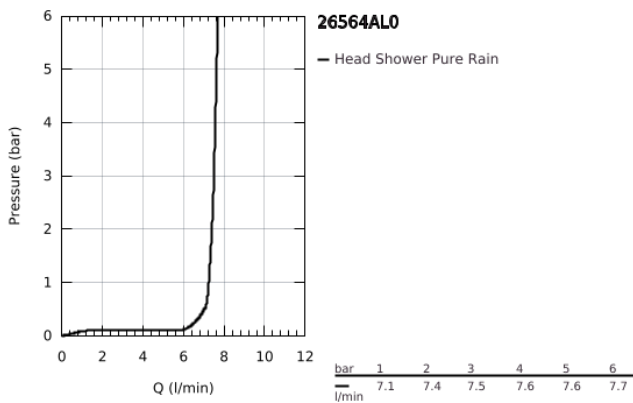

26 564 AL0 RAINSHOWER MONO 310 CUBE ΣΕΤ ΚΕΦΑΛΗΣ ΝΤΟΥΣ 422MM, 1 ΛΕΙΤΟΥΡΓΙΑΣ

ΠΕΡΙΓΡΑΦΗ ΠΡΟΪΟΝΤΟΣ

- Χρώμα: brushed hard graphite
- αποτελούμενο από :
 - head shower Rainshower 310
 - spray pattern: GROHE PureRain
 - maximum flow rate (at 3 bar): 7.5 l/min
 - Rainshower shower arm 422 mm
 - GROHE EcoJoy - Less water, perfect flow
 - GROHE DreamSpray perfect spray pattern
- Φινίρισμα GROHE Long-Life
- SpeedClean σύστημα αποφυγής αλάτων ασβεστίου
- Inner WaterGuide for a longer life

26 564 AL0 RAINSHOWER MONO 310 CUBE ΣΕΤ ΚΕΦΑΛΗΣ ΝΤΟΥΣ 422MM, 1 ΛΕΙΤΟΥΡΓΙΑΣ

ΑΝΤΑΛΛΑΚΤΙΚΑ , Σεπτεμβρίου 2018 – τώρα

1: Μόνωση $\varnothing 18,5 \times \varnothing 12 \times 2$ (Αριθμός ανταλλακτικού 0138900M)