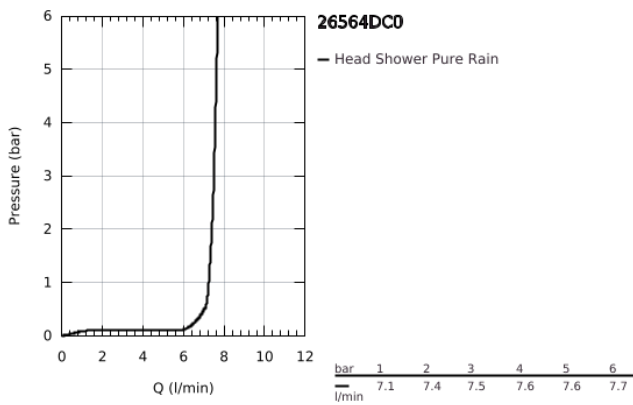

26 564 DC0 RAINSHOWER MONO 310 CUBE ΣΕΤ ΚΕΦΑΛΗΣ ΝΤΟΥΣ 422MM, 1 ΛΕΙΤΟΥΡΓΙΑΣ

ΠΕΡΙΓΡΑΦΗ ΠΡΟΪΟΝΤΟΣ

- Χρώμα: supersteel
- αποτελούμενο από :
 - head shower Rainshower 310
 - spray pattern: GROHE PureRain
 - maximum flow rate (at 3 bar): 7.5 l/min
 - Rainshower shower arm 422 mm
 - GROHE EcoJoy - Less water, perfect flow
 - GROHE DreamSpray perfect spray pattern
 - Φινίρισμα GROHE Long-Life
 - SpeedClean σύστημα αποφυγής αλάτων ασβεστίου
 - Inner WaterGuide for a longer life

26 564 DC0 RAINSHOWER MONO 310 CUBE ΣΕΤ ΚΕΦΑΛΗΣ ΝΤΟΥΣ 422MM, 1 ΛΕΙΤΟΥΡΓΙΑΣ

ΑΝΤΑΛΛΑΚΤΙΚΑ , Ιουλίου 2018 – τώρα

1: Μόνωση $\varnothing 18,5 \times \varnothing 12 \times 2$ (Αριθμός ανταλλακτικού 0138900M)