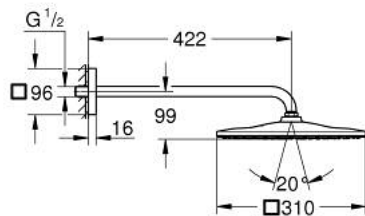

26 564 DC0 RAINSHOWER MONO 310 CUBE ΣΕΤ ΚΕΦΑΛΗΣ ΝΤΟΥΣ 422MM, 1 ΛΕΙΤΟΥΡΓΙΑΣ

ΠΕΡΙΓΡΑΦΗ ΠΡΟΪΟΝΤΟΣ

- Χρώμα: supersteel
- αποτελούμενο από :
 - head shower Rainshower 310
 - spray pattern: GROHE PureRain
 - maximum flow rate (at 3 bar): 7.5 l/min
 - Rainshower shower arm 422 mm
 - GROHE EcoJoy - Less water, perfect flow
 - GROHE DreamSpray perfect spray pattern
 - Φινίρισμα GROHE Long-Life
 - SpeedClean σύστημα αποφυγής αλάτων ασβεστίου
 - Inner WaterGuide for a longer life

26 564 DC0 RAINSHOWER MONO 310 CUBE ΣΕΤ ΚΕΦΑΛΗΣ ΝΤΟΥΣ 422MM, 1 ΛΕΙΤΟΥΡΓΙΑΣ

ΑΝΤΑΛΛΑΚΤΙΚΑ , Ιουλίου 2018 – τώρα

1: Μόνωση $\varnothing 18,5 \times \varnothing 12 \times 2$ (Αριθμός ανταλλακτικού 0138900M)

2: Φίλτρο ακαθαρσιών (Αριθμός ανταλλακτικού 48007000)