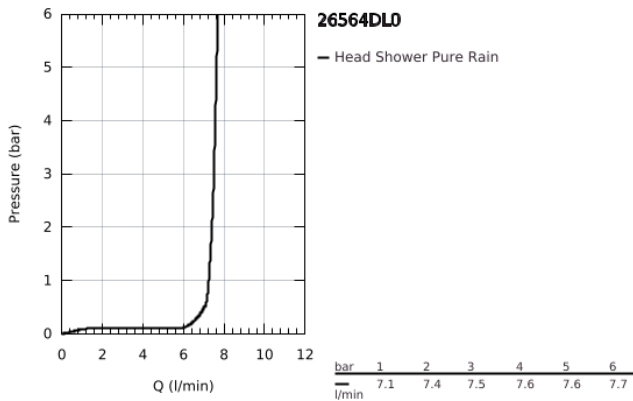

26 564 DL0 RAINSHOWER ΜΟΝΟ 310 CUBE ΣΕΤ ΚΕΦΑΛΗΣ ΝΤΟΥΣ 422ΜΜ, 1 ΛΕΙΤΟΥΡΓΙΑΣ

ΠΕΡΙΓΡΑΦΗ ΠΡΟΪΟΝΤΟΣ

- Χρώμα: brushed warm sunset
- αποτελούμενο από :
 - head shower Rainshower 310
 - spray pattern: GROHE PureRain
 - maximum flow rate (at 3 bar): 7.5 l/min
 - Rainshower shower arm 422 mm
 - GROHE EcoJoy - Less water, perfect flow
 - GROHE DreamSpray perfect spray pattern
- Φινίρισμα GROHE Long-Life
- SpeedClean σύστημα αποφυγής αλάτων ασβεστίου
- Inner WaterGuide for a longer life

26 564 DL0 **RAINSHOWER ΜΟΝΟ 310 CUBE ΣΕΤ ΚΕΦΑΛΗΣ ΝΤΟΥΣ 422MM, 1 ΛΕΙΤΟΥΡΓΙΑΣ**

ΑΝΤΑΛΛΑΚΤΙΚΑ , Σεπτεμβρίου 2018 – τώρα

1: Μόνωση $\varnothing 18,5 \times \varnothing 12 \times 2$ (Αριθμός ανταλλακτικού 0138900M)