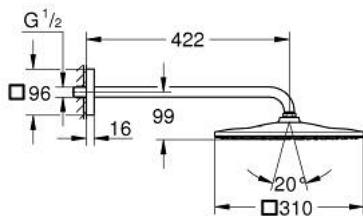

26 564 DL0 RAINSHOWER ΜΟΝΟ 310 CUBE ΣΕΤ ΚΕΦΑΛΗΣ ΝΤΟΥΣ 422ΜΜ, 1 ΛΕΙΤΟΥΡΓΙΑΣ

ΠΕΡΙΓΡΑΦΗ ΠΡΟΪΟΝΤΟΣ

- Χρώμα: brushed warm sunset
- αποτελούμενο από :
 - head shower Rainshower 310
 - spray pattern: GROHE PureRain
 - maximum flow rate (at 3 bar): 7.5 l/min
 - Rainshower shower arm 422 mm
 - GROHE EcoJoy - Less water, perfect flow
 - GROHE DreamSpray perfect spray pattern
- Φινίρισμα GROHE Long-Life
- SpeedClean σύστημα αποφυγής αλάτων ασβεστίου
- Inner WaterGuide for a longer life

26 564 DL0 **RAINSHOWER ΜΟΝΟ 310 CUBE ΣΕΤ ΚΕΦΑΛΗΣ ΝΤΟΥΣ 422MM, 1 ΛΕΙΤΟΥΡΓΙΑΣ**

ΑΝΤΑΛΛΑΚΤΙΚΑ , Σεπτεμβρίου 2018 – τώρα

1: Μόνωση $\varnothing 18,5 \times \varnothing 12 \times 2$ (Αριθμός ανταλλακτικού 0138900M)

2: Φίλτρο ακαθαρσιών (Αριθμός ανταλλακτικού 48007000)