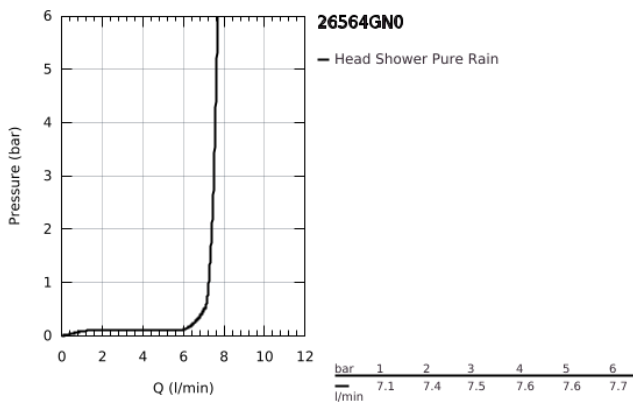

26 564 GN0 RAINSHOWER MONO 310 CUBE ΣΕΤ ΚΕΦΑΛΗΣ ΝΤΟΥΣ 422MM, 1 ΛΕΙΤΟΥΡΓΙΑΣ

ΠΕΡΙΓΡΑΦΗ ΠΡΟΪΟΝΤΟΣ

- Χρώμα: brushed cool sunrise
- αποτελούμενο από :
 - head shower Rainshower 310
 - spray pattern: GROHE PureRain
 - maximum flow rate (at 3 bar): 7.5 l/min
- Rainshower shower arm 422 mm
- GROHE EcoJoy - Less water, perfect flow
- GROHE DreamSpray perfect spray pattern
- Φινίρισμα GROHE Long-Life
- SpeedClean σύστημα αποφυγής αλάτων ασβεστίου
- Inner WaterGuide for a longer life

26 564 GN0 RAINSHOWER MONO 310 CUBE ΣΕΤ ΚΕΦΑΛΗΣ ΝΤΟΥΣ 422MM, 1
ΛΕΙΤΟΥΡΓΙΑΣ

ΑΝΤΑΛΛΑΚΤΙΚΑ , Σεπτεμβρίου 2018 – τώρα

1: Μόνωση $\varnothing 18,5 \times \varnothing 12 \times 2$ (Αριθμός ανταλλακτικού 0138900M)