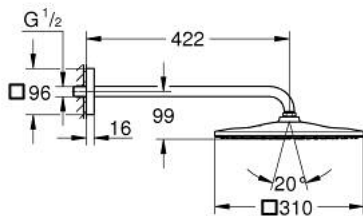

26 564 GN0 RAINSHOWER MONO 310 CUBE ΣΕΤ ΚΕΦΑΛΗΣ ΝΤΟΥΣ 422MM, 1 ΛΕΙΤΟΥΡΓΙΑΣ

ΠΕΡΙΓΡΑΦΗ ΠΡΟΪΟΝΤΟΣ

- Χρώμα: brushed cool sunrise
- αποτελούμενο από :
 - head shower Rainshower 310
 - spray pattern: GROHE PureRain
 - maximum flow rate (at 3 bar): 7.5 l/min
- Rainshower shower arm 422 mm
- GROHE EcoJoy - Less water, perfect flow
- GROHE DreamSpray perfect spray pattern
- Φινίρισμα GROHE Long-Life
- SpeedClean σύστημα αποφυγής αλάτων ασβεστίου
- Inner WaterGuide for a longer life

26 564 GN0 RAINSHOWER MONO 310 CUBE ΣΕΤ ΚΕΦΑΛΗΣ ΝΤΟΥΣ 422MM, 1
ΛΕΙΤΟΥΡΓΙΑΣ

ΑΝΤΑΛΛΑΚΤΙΚΑ , Σεπτεμβρίου 2018 – τώρα

1: Μόνωση $\varnothing 18,5 \times \varnothing 12 \times 2$ (Αριθμός ανταλλακτικού 0138900M)

2: Φίλτρο ακαθαρσιών (Αριθμός ανταλλακτικού 48007000)