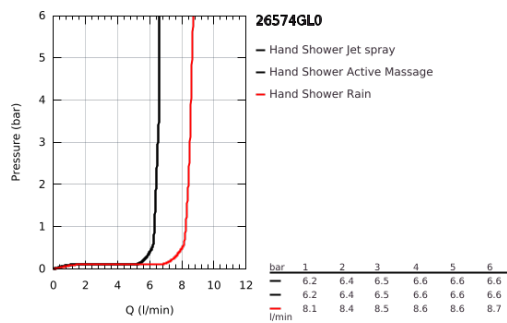

26 574 GL0 RAINSHOWER SMARTACTIVE 130 ΤΗΛΕΦΩΝΟ ΝΤΟΥΣ 3 ΛΕΙΤΟΥΡΓΙΩΝ

ΠΕΡΙΓΡΑΦΗ ΠΡΟΪΟΝΤΟΣ

- Χρώμα: cool sunrise
- spray plate cool sunrise
- spray patterns: Rain, Jet, ActiveMassage
- maximum flow rate (at 3 bar): 8.5 l/min
- GROHE Water Saving - Less water, perfect flow
- GROHE DreamSpray perfect spray pattern
- GROHE SmartTip showering spray selection via push of a ring
- Φινίρισμα GROHE Long-Life
- SpeedClean σύστημα αποφυγής αλάτων ασβεστίου
- Inner WaterGuide for a longer life
- universal mounting system, fitting all standard shower hoses
- κατάλληλο για ταχυθερμοσίφωνες

26 574 GL0 RAINSHOWER SMARTACTIVE 130 ΤΗΛΕΦΩΝΟ ΝΤΟΥΣ 3 ΛΕΙΤΟΥΡΓΙΩΝ

ΑΝΤΑΛΛΑΚΤΙΚΑ , Σεπτεμβρίου 2018 – τώρα

1: Φίλτρο ακαθαρσιών (Αριθμός ανταλλακτικού 0700200M)