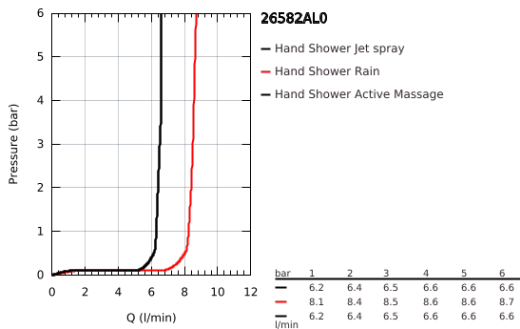

26 582 AL0 RAINSHOWER SMARTACTIVE 130 CUBE ΤΗΛΕΦΩΝΟ ΝΤΟΥΣ 3 ΛΕΙΤΟΥΡΓΙΩΝ

ΠΕΡΙΓΡΑΦΗ ΠΡΟΪΟΝΤΟΣ

- Χρώμα: brushed hard graphite
- spray plate brushed hard graphite
- spray patterns: Rain, Jet, ActiveMassage
- GROHE Water Saving - Less water, perfect flow
- maximum flow rate (at 3 bar): 8.5 l/min
- GROHE DreamSpray perfect spray pattern
- GROHE SmartTip showering spray selection via push of a ring
- Φινίρισμα GROHE Long-Life
- SpeedClean σύστημα αποφυγής αλάτων ασβεστίου
- Inner WaterGuide for a longer life
- universal mounting system, fitting all standard shower hoses
- κατάλληλο για ταχυθερμοσίφωνες
- ελάχιστη προτεινόμενη πίεση 1.0 bar

26 582 AL0 RAINSHOWER SMARTACTIVE 130 CUBE ΤΗΛΕΦΩΝΟ ΝΤΟΥΣ 3 ΛΕΙΤΟΥΡΓΙΩΝ

ΑΝΤΑΛΛΑΚΤΙΚΑ , Σεπτεμβρίου 2018 – τώρα

1: Φίλτρο ακαθαρσιών (Αριθμός ανταλλακτικού 0700200M)