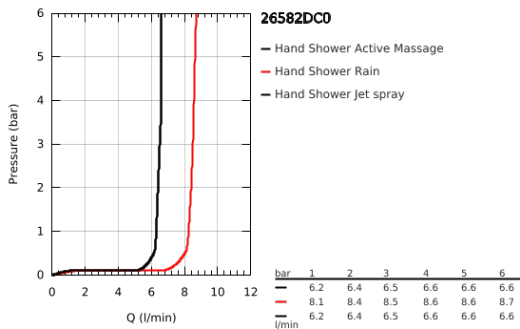

26 582 DC0 RAINSHOWER SMARTACTIVE 130 CUBE ΤΗΛΕΦΩΝΟ ΝΤΟΥΣ 3 ΛΕΙΤΟΥΡΓΙΩΝ

ΠΕΡΙΓΡΑΦΗ ΠΡΟΪΟΝΤΟΣ

- Χρώμα: supersteel
- spray plate supersteel
- spray patterns: Rain, Jet, ActiveMassage
- GROHE Water Saving - Less water, perfect flow
- maximum flow rate (at 3 bar): 8.5 l/min
- GROHE DreamSpray perfect spray pattern
- GROHE SmartTip showering spray selection via push of a ring
- Φινίρισμα GROHE Long-Life
- SpeedClean σύστημα αποφυγής αλάτων ασβεστίου
- Inner WaterGuide for a longer life
- universal mounting system, fitting all standard shower hoses
- κατάλληλο για ταχυθερμοσίφωνες