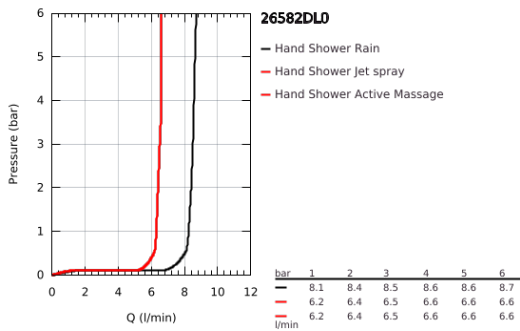

26 582 DL0 RAINSHOWER SMARTACTIVE 130 CUBE ΤΗΛΕΦΩΝΟ ΝΤΟΥΣ 3 ΛΕΙΤΟΥΡΓΙΩΝ

ΠΕΡΙΓΡΑΦΗ ΠΡΟΪΟΝΤΟΣ

- Χρώμα: brushed warm sunset
- spray plate brushed warm sunset
- spray patterns: Rain, Jet, ActiveMassage
- GROHE Water Saving - Less water, perfect flow
- maximum flow rate (at 3 bar): 8.5 l/min
- GROHE DreamSpray perfect spray pattern
- GROHE SmartTip showering spray selection via push of a ring
- Φινίρισμα GROHE Long-Life
- SpeedClean σύστημα αποφυγής αλάτων ασβεστίου
- Inner WaterGuide for a longer life
- universal mounting system, fitting all standard shower hoses
- κατάλληλο για ταχυθερμοσίφωνες
- ελάχιστη προτεινόμενη πίεση 1.0 bar

26 582 DL0 **RAINSHOWER SMARTACTIVE 130 CUBE ΤΗΛΕΦΩΝΟ ΝΤΟΥΣ 3 ΛΕΙΤΟΥΡΓΙΩΝ**

ΑΝΤΑΛΛΑΚΤΙΚΑ , Σεπτεμβρίου 2018 – τώρα

1: Φίλτρο ακαθαρσιών (Αριθμός ανταλλακτικού 0700200M)