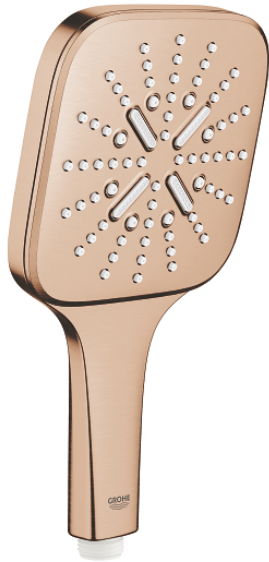

26 582 DL0 RAINSHOWER SMARTACTIVE 130 CUBE ΤΗΛΕΦΩΝΟ ΝΤΟΥΣ 3 ΛΕΙΤΟΥΡΓΙΩΝ

ΠΕΡΙΓΡΑΦΗ ΠΡΟΪΟΝΤΟΣ

- Χρώμα: brushed warm sunset
- spray plate brushed warm sunset
- spray patterns: Rain, Jet, ActiveMassage
- GROHE Water Saving - Less water, perfect flow
- maximum flow rate (at 3 bar): 8.5 l/min
- GROHE DreamSpray perfect spray pattern
- GROHE SmartTip showering spray selection via push of a ring
- Φινίρισμα GROHE Long-Life
- SpeedClean σύστημα αποφυγής αλάτων ασβεστίου
- Inner WaterGuide for a longer life
- universal mounting system, fitting all standard shower hoses
- κατάλληλο για ταχυθερμοσίφωνες
- ελάχιστη προτεινόμενη πίεση 1.0 bar

26 582 DL0 **RAINSHOWER SMARTACTIVE 130 CUBE ΤΗΛΕΦΩΝΟ ΝΤΟΥΣ 3 ΛΕΙΤΟΥΡΓΙΩΝ**

ΑΝΤΑΛΛΑΚΤΙΚΑ , Σεπτεμβρίου 2018 – τώρα

1: Φίλτρο ακαθαρσιών (Αριθμός ανταλλακτικού 0700200M)