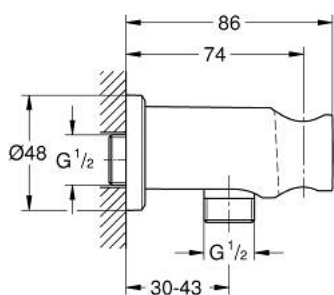

## 26 658 AL0 RAINSHOWER ΕΝΤΟΙΧΙΖΟΜΕΝΗ ΠΑΡΟΧΗ & ΣΤΗΡΙΓΜΑ 1/2"

### ΠΕΡΙΓΡΑΦΗ ΠΡΟΪΟΝΤΟΣ

- Χρώμα: brushed hard graphite
- with round escutcheon
- Ø 48 mm
- male connection thread 1/2"
- metal body
- προστασία κατά της ανάστροφης ροής
- Φινίρισμα GROHE Long-Life

## 26 658 AL0 RAINSHOWER ΕΝΤΟΙΧΙΖΟΜΕΝΗ ΠΑΡΟΧΗ & ΣΤΗΡΙΓΜΑ 1/2"

**ΑΝΤΑΛΛΑΚΤΙΚΑ**, Νοεμβρίου 2022 – τώρα

1: Βαλβίδα αντεπιστροφής (Αριθμός ανταλλακτικού 08565000)