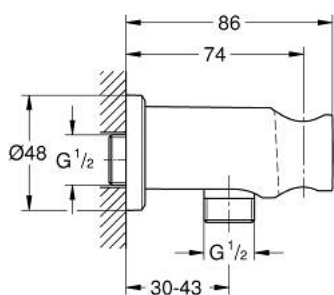

## 26 658 DC0 RAINSHOWER ΕΝΤΟΙΧΙΖΟΜΕΝΗ ΠΑΡΟΧΗ & ΣΤΗΡΙΓΜΑ 1/2"

### ΠΕΡΙΓΡΑΦΗ ΠΡΟΪΟΝΤΟΣ

- Χρώμα: supersteel
- with round escutcheon
- Ø 48 mm
- male connection thread 1/2"
- metal body
- προστασία κατά της ανάστροφης ροής
- Φινίρισμα GROHE Long-Life

## 26 658 DC0 RAINSHOWER ΕΝΤΟΙΧΙΖΟΜΕΝΗ ΠΑΡΟΧΗ & ΣΤΗΡΙΓΜΑ 1/2"

**ΑΝΤΑΛΛΑΚΤΙΚΑ**, Νοεμβρίου 2022 – τώρα

1: Βαλβίδα αντεπιστροφής (Αριθμός ανταλλακτικού 08565000)