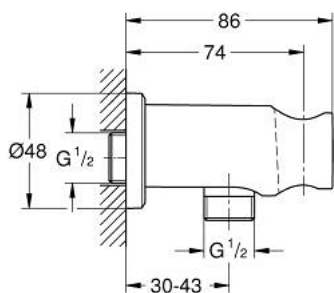

26 658 GL0 RAINSHOWER ΕΝΤΟΙΧΙΖΟΜΕΝΗ ΠΑΡΟΧΗ & ΣΤΗΡΙΓΜΑ 1/2"

ΠΕΡΙΓΡΑΦΗ ΠΡΟΪΟΝΤΟΣ

- Χρώμα: cool sunrise
- with round escutcheon
- Ø 48 mm
- male connection thread 1/2"
- metal body
- προστασία κατά της ανάστροφης ροής
- Φινίρισμα GROHE Long-Life

26 658 GL0 RAINSHOWER ΕΝΤΟΙΧΙΖΟΜΕΝΗ ΠΑΡΟΧΗ & ΣΤΗΡΙΓΜΑ 1/2"

ΑΝΤΑΛΛΑΚΤΙΚΑ, Νοεμβρίου 2022 – τώρα

1: Βαλβίδα αντεπιστροφής (Αριθμός ανταλλακτικού 08565000)