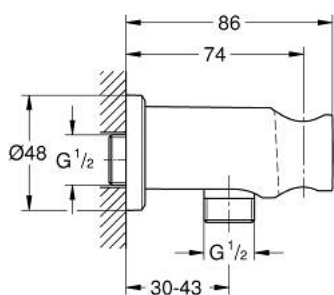

26 658 GN0 RAINSHOWER ΕΝΤΟΙΧΙΖΟΜΕΝΗ ΠΑΡΟΧΗ & ΣΤΗΡΙΓΜΑ 1/2"

ΠΕΡΙΓΡΑΦΗ ΠΡΟΪΟΝΤΟΣ

- Χρώμα: brushed cool sunrise
- with round escutcheon
- Ø 48 mm
- male connection thread 1/2"
- metal body
- προστασία κατά της ανάστροφης ροής
- Φινίρισμα GROHE Long-Life

26 658 GN0 RAINSHOWER ΕΝΤΟΙΧΙΖΟΜΕΝΗ ΠΑΡΟΧΗ & ΣΤΗΡΙΓΜΑ 1/2"

ΑΝΤΑΛΛΑΚΤΙΚΑ, Νοεμβρίου 2022 – τώρα

1: Βαλβίδα αντεπιστροφής (Αριθμός ανταλλακτικού 08565000)