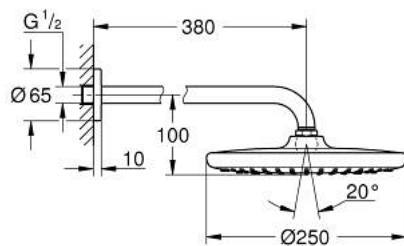

26 668 243 0 ΤΕΜΠΕΣΤΑ 250 ΣΕΤ ΚΕΦΑΛΗΣ ΝΤΟΥΣ 380ΜΜ, 1 ΛΕΙΤΟΥΡΓΙΑΣ

ΠΕΡΙΓΡΑΦΗ ΠΡΟΪΟΝΤΟΣ

- Χρώμα: matte black
- αποτελούμενο από :
- head shower Tempesta 250
- spray pattern: Rain
- shower arm 380 mm
- GROHE EcoJoy - Less water, perfect flow
- GROHE DreamSpray perfect spray pattern
- SpeedClean σύστημα αποφυγής αλάτων ασβεστίου
- Inner WaterGuide for a longer life
- κατάλληλο για ταχυθερμοσίφωνες
- professional exclusive

26 668 243 0 **TEMPESTA 250 ΣΕΤ ΚΕΦΑΛΗΣ ΝΤΟΥΣ 380MM, 1 ΛΕΙΤΟΥΡΓΙΑΣ**

ΑΝΤΑΛΛΑΚΤΙΚΑ , Φεβρουαρίου 2023 – τώρα

1: Μόνωση $\varnothing 18,5 \times \varnothing 12 \times 2$ (Αριθμός ανταλλακτικού 0138900M)

2: Φίλτρο ακαθαρσιών (Αριθμός ανταλλακτικού 48007000)