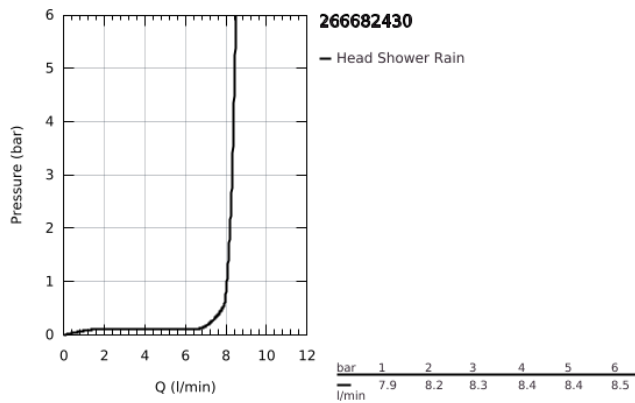

26 668 243 0 ΤΕΜΠΕΣΤΑ 250 ΣΕΤ ΚΕΦΑΛΗΣ ΝΤΟΥΣ 380ΜΜ, 1 ΛΕΙΤΟΥΡΓΙΑΣ

ΠΕΡΙΓΡΑΦΗ ΠΡΟΪΟΝΤΟΣ

- Χρώμα: matte black
- αποτελούμενο από :
- head shower Tempesta 250
- spray pattern: Rain
- shower arm 380 mm
- GROHE EcoJoy - Less water, perfect flow
- GROHE DreamSpray perfect spray pattern
- SpeedClean σύστημα αποφυγής αλάτων ασβεστίου
- Inner WaterGuide for a longer life
- κατάλληλο για ταχυθερμοσίφωνες
- professional exclusive

26 668 243 0 **TEMPESTA 250 ΣΕΤ ΚΕΦΑΛΗΣ ΝΤΟΥΣ 380MM, 1 ΛΕΙΤΟΥΡΓΙΑΣ**

ΑΝΤΑΛΛΑΚΤΙΚΑ , Φεβρουαρίου 2023 – τώρα

1: Μόνωση $\varnothing 18,5 \times \varnothing 12 \times 2$ (Αριθμός ανταλλακτικού 0138900M)

2: Φίλτρο ακαθαρσιών (Αριθμός ανταλλακτικού 48007000)