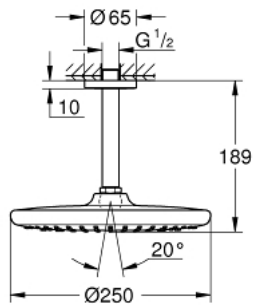

26 669 243 0 **TEMPESTA 250 ΣΕΤ ΚΕΦΑΛΗΣ ΝΤΟΥΣ ΟΡΟΦΗΣ 142MM, 1 ΛΕΙΤΟΥΡΓΙΑΣ**

ΠΕΡΙΓΡΑΦΗ ΠΡΟΪΟΝΤΟΣ

- Χρώμα: matte black
- αποτελούμενο από :
- head shower Tempesta 250
- spray pattern: Rain
- shower arm ceiling 142 mm
- GROHE EcoJoy - Less water, perfect flow
- GROHE DreamSpray perfect spray pattern
- SpeedClean σύστημα αποφυγής αλάτων ασβεστίου
- Inner WaterGuide for a longer life
- κατάλληλο για ταχυθερμοσίφωνες
- professional exclusive

26 669 243 0 **TEMPESTA 250 ΣΕΤ ΚΕΦΑΛΗΣ ΝΤΟΥΣ ΟΡΟΦΗΣ 142MM, 1 ΛΕΙΤΟΥΡΓΙΑΣ**

ΑΝΤΑΛΛΑΚΤΙΚΑ, Φεβρουαρίου 2023 – τώρα

1: Μόνωση $\varnothing 18,5 \times \varnothing 12 \times 2$ (Αριθμός ανταλλακτικού 0138900M)