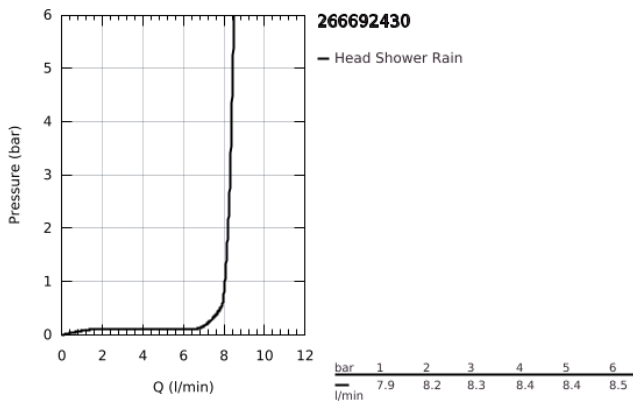

26 669 243 0 **TEMPESTA 250 ΣΕΤ ΚΕΦΑΛΗΣ ΝΤΟΥΣ ΟΡΟΦΗΣ 142MM, 1 ΛΕΙΤΟΥΡΓΙΑΣ**

ΠΕΡΙΓΡΑΦΗ ΠΡΟΪΟΝΤΟΣ

- Χρώμα: matte black
- αποτελούμενο από :
- head shower Tempesta 250
- spray pattern: Rain
- shower arm ceiling 142 mm
- GROHE EcoJoy - Less water, perfect flow
- GROHE DreamSpray perfect spray pattern
- SpeedClean σύστημα αποφυγής αλάτων ασβεστίου
- Inner WaterGuide for a longer life
- κατάλληλο για ταχυθερμοσίφωνες
- professional exclusive

26 669 243 0 **TEMPESTA 250 ΣΕΤ ΚΕΦΑΛΗΣ ΝΤΟΥΣ ΟΡΟΦΗΣ 142MM, 1 ΛΕΙΤΟΥΡΓΙΑΣ**

ΑΝΤΑΛΛΑΚΤΙΚΑ, Φεβρουαρίου 2023 – τώρα

1: Μόνωση $\varnothing 18,5 \times \varnothing 12 \times 2$ (Αριθμός ανταλλακτικού 0138900M)