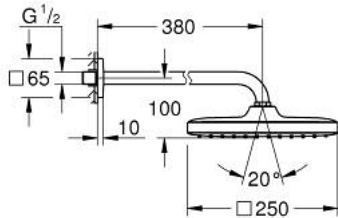

26 687 000 TEMPESTA 250 CUBE ΣΕΤ ΚΕΦΑΛΗΣ ΝΤΟΥΣ 380MM, 1 ΛΕΙΤΟΥΡΓΙΑΣ

ΠΕΡΙΓΡΑΦΗ ΠΡΟΪΟΝΤΟΣ

- Χρώμα: chrome
- αποτελούμενο από :
- head shower Tempesta 250 Cube (26 685)
- spray pattern: Rain
- head shower with white rear cover
- shower arm 380 mm
- with square escutcheon
- GROHE EcoJoy - Less water, perfect flow
- GROHE DreamSpray perfect spray pattern
- Φινίρισμα GROHE Long-Life
- SpeedClean σύστημα αποφυγής αλάτων ασβεστίου
- Inner WaterGuide for a longer life
- κατάλληλο για ταχυθερμοσίφωνες
- professional exclusive

26 687 000 **TEMPESTA 250 CUBE ΣΕΤ ΚΕΦΑΛΗΣ ΝΤΟΥΣ 380MM, 1 ΛΕΙΤΟΥΡΓΙΑΣ**

ΑΝΤΑΛΛΑΚΤΙΚΑ, Φεβρουαρίου 2019 – τώρα

1: Μόνωση $\varnothing 18,5 \times \varnothing 12 \times 2$ (Αριθμός ανταλλακτικού 0138900M)

2: Φίλτρο ακαθαρσιών (Αριθμός ανταλλακτικού 48007000)

3: Ροζέτα (Αριθμός ανταλλακτικού 48118000)