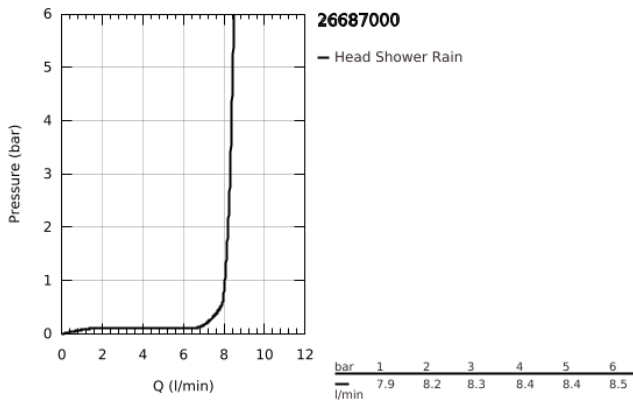

26 687 000 TEMPESTA 250 CUBE ΣΕΤ ΚΕΦΑΛΗΣ ΝΤΟΥΣ 380MM, 1 ΛΕΙΤΟΥΡΓΙΑΣ

ΠΕΡΙΓΡΑΦΗ ΠΡΟΪΟΝΤΟΣ

- Χρώμα: chrome
- αποτελούμενο από :
- head shower Tempesta 250 Cube (26 685)
- spray pattern: Rain
- head shower with white rear cover
- shower arm 380 mm
- with square escutcheon
- GROHE EcoJoy - Less water, perfect flow
- GROHE DreamSpray perfect spray pattern
- Φινίρισμα GROHE Long-Life
- SpeedClean σύστημα αποφυγής αλάτων ασβεστίου
- Inner WaterGuide for a longer life
- κατάλληλο για ταχυθερμοσίφωνες
- professional exclusive

26 687 000 **TEMPESTA 250 CUBE ΣΕΤ ΚΕΦΑΛΗΣ ΝΤΟΥΣ 380MM, 1 ΛΕΙΤΟΥΡΓΙΑΣ**

ΑΝΤΑΛΛΑΚΤΙΚΑ, Φεβρουαρίου 2019 – τώρα

1: Μόνωση $\varnothing 18,5 \times \varnothing 12 \times 2$ (Αριθμός ανταλλακτικού 0138900M)