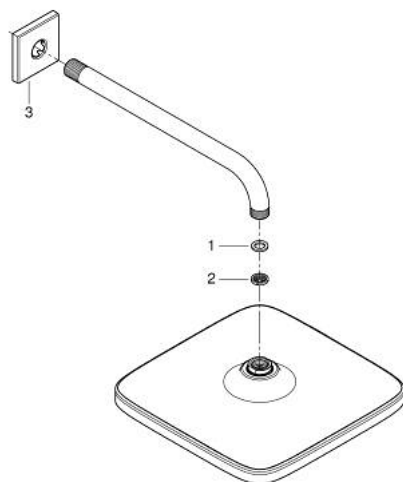

26 687 000 TEMPESTA 250 CUBE ΣΕΤ ΚΕΦΑΛΗΣ ΝΤΟΥΣ 380MM, 1 ΛΕΙΤΟΥΡΓΙΑΣ

ΠΕΡΙΓΡΑΦΗ ΠΡΟΪΟΝΤΟΣ

- Χρώμα: chrome
- αποτελούμενο από :
- head shower Tempesta 250 Cube (26 685)
- spray pattern: Rain
- head shower with white rear cover
- shower arm 380 mm
- with square escutcheon
- GROHE EcoJoy - Less water, perfect flow
- GROHE DreamSpray perfect spray pattern
- Φινίρισμα GROHE Long-Life
- SpeedClean σύστημα αποφυγής αλάτων ασβεστίου
- Inner WaterGuide for a longer life
- κατάλληλο για ταχυθερμοσίφωνες
- professional exclusive

26 687 000 **TEMPESTA 250 CUBE ΣΕΤ ΚΕΦΑΛΗΣ ΝΤΟΥΣ 380MM, 1 ΛΕΙΤΟΥΡΓΙΑΣ**

ΑΝΤΑΛΛΑΚΤΙΚΑ, Φεβρουαρίου 2019 – τώρα

1: Μόνωση $\varnothing 18,5 \times \varnothing 12 \times 2$ (Αριθμός ανταλλακτικού 0138900M)

2: Φίλτρο ακαθαρσιών (Αριθμός ανταλλακτικού 48007000)

3: Ροζέτα (Αριθμός ανταλλακτικού 48118000)