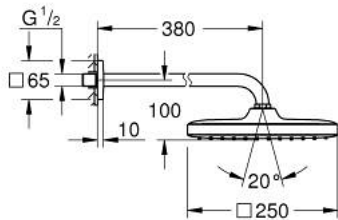

26 687 243 0 **TEMPESTA 250 CUBE ΣΕΤ ΚΕΦΑΛΗΣ ΝΤΟΥΣ 380MM, 1 ΛΕΙΤΟΥΡΓΙΑΣ**

ΠΕΡΙΓΡΑΦΗ ΠΡΟΪΟΝΤΟΣ

- Χρώμα: matte black
- αποτελούμενο από :
- head shower Tempesta 250 Cube
- spray pattern: Rain
- shower arm 380 mm
- with square escutcheon
- GROHE EcoJoy - Less water, perfect flow
- GROHE DreamSpray perfect spray pattern
- SpeedClean σύστημα αποφυγής αλάτων ασβεστίου
- Inner WaterGuide for a longer life
- κατάλληλο για ταχυθερμοσίφωνες
- professional exclusive

26 687 243 0 **TEMPESTA 250 CUBE ΣΕΤ ΚΕΦΑΛΗΣ ΝΤΟΥΣ 380ΜΜ, 1 ΛΕΙΤΟΥΡΓΙΑΣ**

ΑΝΤΑΛΛΑΚΤΙΚΑ, Φεβρουαρίου 2023 – τώρα

1: Μόνωση $\varnothing 18,5 \times \varnothing 12 \times 2$ (Αριθμός ανταλλακτικού 0138900M)