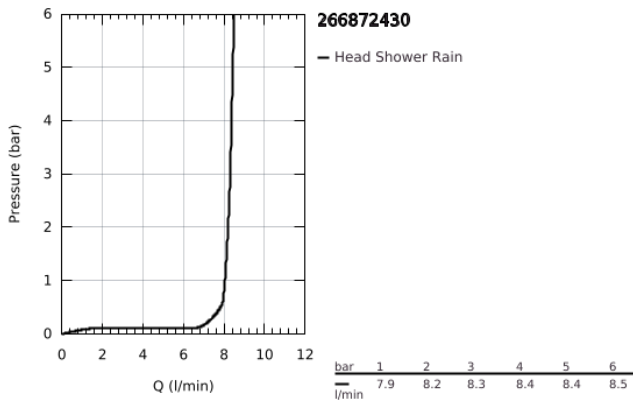

26 687 243 0 **TEMPESTA 250 CUBE ΣΕΤ ΚΕΦΑΛΗΣ ΝΤΟΥΣ 380MM, 1 ΛΕΙΤΟΥΡΓΙΑΣ**

ΠΕΡΙΓΡΑΦΗ ΠΡΟΪΟΝΤΟΣ

- Χρώμα: matte black
- αποτελούμενο από :
- head shower Tempesta 250 Cube
- spray pattern: Rain
- shower arm 380 mm
- with square escutcheon
- GROHE EcoJoy - Less water, perfect flow
- GROHE DreamSpray perfect spray pattern
- SpeedClean σύστημα αποφυγής αλάτων ασβεστίου
- Inner WaterGuide for a longer life
- κατάλληλο για ταχυθερμοσίφωνες
- professional exclusive

26 687 243 0 **TEMPESTA 250 CUBE ΣΕΤ ΚΕΦΑΛΗΣ ΝΤΟΥΣ 380ΜΜ, 1 ΛΕΙΤΟΥΡΓΙΑΣ**

ΑΝΤΑΛΛΑΚΤΙΚΑ, Φεβρουαρίου 2023 – τώρα

1: Μόνωση $\varnothing 18,5 \times \varnothing 12 \times 2$ (Αριθμός ανταλλακτικού 0138900M)