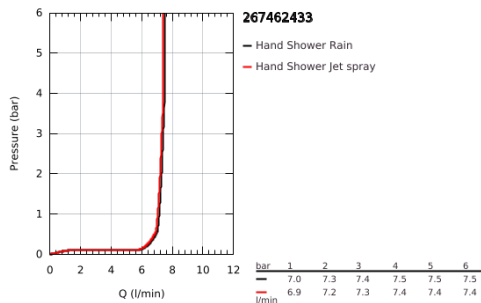

26 746 243 3 TEMPESTA CUBE 110 ΤΗΛΕΦΩΝΟ ΝΤΟΥΣ 2 ΛΕΙΤΟΥΡΓΙΩΝ

ΠΕΡΙΓΡΑΦΗ ΠΡΟΪΟΝΤΟΣ

- Χρώμα: matte black
- spray patterns: Rain, Jet
- GROHE EcoJoy - Less water, perfect flow
- GROHE SmartSwitch - easily rotate the dial to enjoy your preferred spray option
- GROHE DreamSpray perfect spray pattern
- SpeedClean σύστημα αποφυγής αλάτων ασβεστίου
- Inner WaterGuide - inner insulation for surface and scalding protection
- ShockProof silicone ring prevents damages caused by shower falling
- universal mounting system, fitting all standard shower hoses
- maximum flow rate (at 3 bar): 7.4 l/min
- ελάχιστη προτεινόμενη πίεση 1.0 bar
- κατάλληλο για ταχυθερμοσίφωνες
- professional exclusive