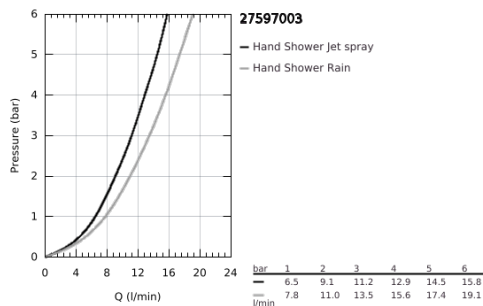

### ΠΕΡΙΓΡΑΦΗ ΠΡΟΪΟΝΤΟΣ

- Χρώμα: chrome
- spray patterns: Rain, Jet
- GROHE SmartSwitch - easily rotate the dial to enjoy your preferred spray option
- GROHE DreamSpray perfect spray pattern
- Φινίρισμα GROHE Long-Life
- SpeedClean σύστημα αποφυγής αλάτων ασβεστίου
- Inner WaterGuide - inner insulation for surface and scalding protection
- ShockProof silicone ring prevents damages caused by shower falling
- universal mounting system, fitting all standard shower hoses
- maximum flow rate (at 3 bar): 13.5 l/min
- ελάχιστη προτεινόμενη πίεση 1.0 bar
- κατάλληλο για ταχυθερμοσίφωνες
- professional exclusive