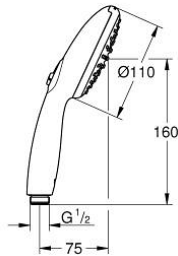

### ΠΕΡΙΓΡΑΦΗ ΠΡΟΪΟΝΤΟΣ

- Χρώμα: chrome
- spray patterns: Rain, Jet
- GROHE SmartSwitch - easily rotate the dial to enjoy your preferred spray option
- GROHE DreamSpray perfect spray pattern
- Φινίρισμα GROHE Long-Life
- SpeedClean σύστημα αποφυγής αλάτων ασβεστίου
- Inner WaterGuide - inner insulation for surface and scalding protection
- ShockProof silicone ring prevents damages caused by shower falling
- universal mounting system, fitting all standard shower hoses
- maximum flow rate (at 3 bar): 13.5 l/min
- ελάχιστη προτεινόμενη πίεση 1.0 bar
- κατάλληλο για ταχυθερμοσίφωνες
- professional exclusive