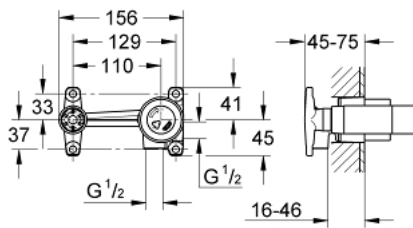

33 769 000 ΜΙΚΤΗΣ ΜΕ ΞΕΝΑ ΜΟΧΛΟ 1/2" ΓΙΑ ΕΝΤΟΙΧΙΖΟΜΕΝΗ ΤΟΠΟΘΕΤΗΣΗ

ΠΕΡΙΓΡΑΦΗ ΠΡΟΪΟΝΤΟΣ

- Χρώμα: chrome
- για μίξερ λεκάνης 2 οπών
- επίτοιχη τοποθέτηση
- χωρίς σερτ φινιρίσματος
- 46 mm κεραμικός μηχανισμός
- ρυθμιζόμενος περιοριστής ρυθμός ροής
- installation depth 45 to 75 mm
- installation device

33 769 000 ΜΙΚΤΗΣ ΜΕ΄ΕΝΑ ΜΟΧΛΌ 1/2" ΓΙΑ ΕΝΤΟΙΧΙΖΟΜΕΝΗ ΤΟΠΟΘΕΤΗΣΗ

ΑΝΤΑΛΛΑΚΤΙΚΑ , Απριλίου 2005 – τώρα

1: Μηχανισμός (Αριθμός ανταλλακτικού 46048000)