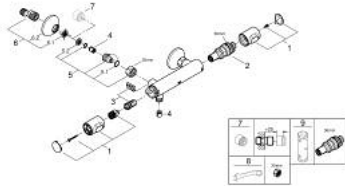

34 793 243 0 GROHTHERM 500 ΜΙΚΤΗΣ ΜΕ ΘΕΡΜΟΣΤΑΤΗ ΓΙΑ ΝΤΟΥΖ 1/2"

ΠΕΡΙΓΡΑΦΗ ΠΡΟΪΟΝΤΟΣ

- Χρώμα: matte black
- επίτοιχη
- διακόπτης ασφαλείας σε 38° C
- GROHE SafeStop Plus optional temperature limiter at 43°C included
- Θερμοστατικό φυσίγγιο GROHE με θερμοστοιχείο κεριού
- ενσωματωμένη απενεργοποίηση μικτού νερού
- Λαβή όγκου με GROHE EcoButton
- κεφαλή 90°
- έξοδος ντούς κάτω 1/2"
- ενσωματωμένες βαλβίδες αντεπιστροφής
- φίλτρα συγκράτησης ακαθαρσιών
- προστασία κατά της ανάστροφης ροής
- σύνδεσμοι σχήματος S
- μεταλλική ροζέττα
- GROHE EcoJoy - Less water, perfect flow
- professional exclusive

34 793 243 0 GROHTHERM 500 ΜΙΚΤΗΣ ΜΕ ΘΕΡΜΟΣΤΑΤΗ ΓΙΑ ΝΤΟΥΖ 1/2"

ΑΝΤΑΛΛΑΚΤΙΚΑ , Φεβρουαρίου 2023 – τώρα

- 1: Temperature control handle (Αριθμός ανταλλακτικού 491782430)
- 2: Θερμοστατικός μηχανισμός 1/2" (Αριθμός ανταλλακτικού 49175000)
- 3: Κεφαλή/ μηχανισμός 1/2" (Αριθμός ανταλλακτικού 49174000)
- 4: Βαλβίδα αντεπιστροφής (Αριθμός ανταλλακτικού 08565000)
- 5: Στόμιο σύνδεσης (Αριθμός ανταλλακτικού 491792430)
- 5.1: Ο-Ρινγκ Ø17 x Ø2 (Αριθμός ανταλλακτικού 0305500M)
- 5.2: Φίλτρο ακαθαρσιών (Αριθμός ανταλλακτικού 0726400M)
- 6: Σύνδεσμος σχήματος S (Αριθμός ανταλλακτικού 120752430)
- 6.1: Λάστιχο στεγανοποίησης (Αριθμός ανταλλακτικού 0138600M)
- 6.2: Ροζέτα (Αριθμός ανταλλακτικού 02210243M)
- 7: Προέκταση 3/4", 20mm (Αριθμός ανταλλακτικού 0713000M)*
- 8: Special spanner (Αριθμός ανταλλακτικού 19377000)*
- 9: Κλειδί (Αριθμός ανταλλακτικού 49059000)*