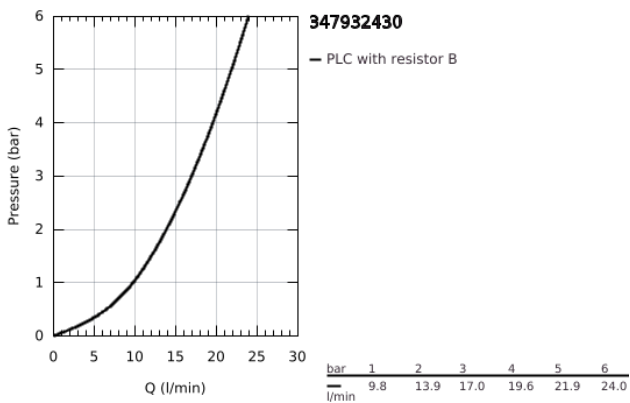

34 793 243 0 GROHTHERM 500 ΜΙΚΤΗΣ ΜΕ ΘΕΡΜΟΣΤΑΤΗ ΓΙΑ ΝΤΟΥΖ 1/2"

ΠΕΡΙΓΡΑΦΗ ΠΡΟΪΟΝΤΟΣ

- Χρώμα: matte black
- επίτοιχη
- διακόπτης ασφαλείας σε 38° C
- GROHE SafeStop Plus optional temperature limiter at 43°C included
- Θερμοστατικό φυσίγγιο GROHE με θερμοστοιχείο κεριού
- ενσωματωμένη απενεργοποίηση μικτού νερού
- Λαβή όγκου με GROHE EcoButton
- κεφαλή 90°
- έξοδος ντούς κάτω 1/2"
- ενσωματωμένες βαλβίδες αντεπιστροφής
- φίλτρα συγκράτησης ακαθαρσιών
- προστασία κατά της ανάστροφης ροής
- σύνδεσμοι σχήματος S
- μεταλλική ροζέττα
- GROHE EcoJoy - Less water, perfect flow
- professional exclusive

34 793 243 0 GROHTHERM 500 ΜΙΚΤΗΣ ΜΕ ΘΕΡΜΟΣΤΑΤΗ ΓΙΑ ΝΤΟΥΖ 1/2"

ΑΝΤΑΛΛΑΚΤΙΚΑ , Φεβρουαρίου 2023 – τώρα

- 1: Temperature control handle (Αριθμός ανταλλακτικού 491782430)
- 2: Θερμοστατικός μηχανισμός 1/2" (Αριθμός ανταλλακτικού 49175000)
- 3: Κεφαλή/ μηχανισμός 1/2" (Αριθμός ανταλλακτικού 49174000)
- 4: Βαλβίδα αντεπιστροφής (Αριθμός ανταλλακτικού 08565000)
- 5: Στόμιο σύνδεσης (Αριθμός ανταλλακτικού 491792430)
- 5.1: Ο-Ρινγκ Ø17 x Ø2 (Αριθμός ανταλλακτικού 0305500M)
- 5.2: Φίλτρο ακαθαρσιών (Αριθμός ανταλλακτικού 0726400M)
- 6: Σύνδεσμος σχήματος S (Αριθμός ανταλλακτικού 120752430)
- 6.1: Λάστιχο στεγανοποίησης (Αριθμός ανταλλακτικού 0138600M)
- 6.2: Ροζέτα (Αριθμός ανταλλακτικού 02210243M)
- 7: Προέκταση 3/4", 20mm (Αριθμός ανταλλακτικού 0713000M)*
- 8: Special spanner (Αριθμός ανταλλακτικού 19377000)*
- 9: Κλειδί (Αριθμός ανταλλακτικού 49059000)*