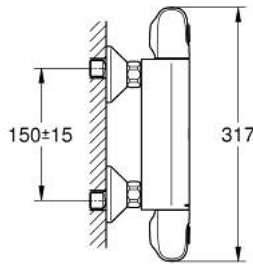

34 814 243 3 GROHTHERM 1000 ΜΙΚΤΗΣ ΜΕ ΘΕΡΜΟΣΤΑΤΗ ΓΙΑ ΝΤΟΥΖ 1/2"