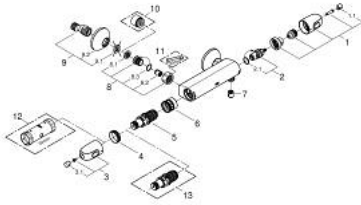

34 814 243 3 GROHTHERM 1000 ΜΙΚΤΗΣ ΜΕ ΘΕΡΜΟΣΤΑΤΗ ΓΙΑ ΝΤΟΥΖ 1/2"

ΑΝΤΑΛΛΑΚΤΙΚΑ , Ιουνίου 2023 – τώρα

- 1: GRT 1000 New shut-off handle (Αριθμός ανταλλακτικού 479722430)
 - 1.1: cap (Αριθμός ανταλλακτικού 47974243M)
 - 2: Κεραμικός μηχανισμός 1/2" (Αριθμός ανταλλακτικού 45346000)
 - 2.1: O-Ρινγκ Ø18,2 x Ø1,7 (Αριθμός ανταλλακτικού 0392400M)
 - 3: GRT 1000 New temperature control handle (Αριθμός ανταλλακτικού 479732430)
 - 3.1: cap (Αριθμός ανταλλακτικού 47974243M)
 - 4: Δακτύλιος στερέωσης (Αριθμός ανταλλακτικού 47743000)
 - 5: Θερμοστατικός μηχανισμός 1/2" (Αριθμός ανταλλακτικού 47439000)
 - 6: Race (Αριθμός ανταλλακτικού 47975000)
 - 7: Βαλβίδα αντεπιστροφής (Αριθμός ανταλλακτικού 08565000)
 - 8: Βαλβίδα αντεπιστροφής (Αριθμός ανταλλακτικού 471892430)
 - 8.1: Φίλτρο ακαθαρσιών (Αριθμός ανταλλακτικού 0726400M)
 - 8.2: Βαλβίδα αντεπιστροφής (Αριθμός ανταλλακτικού 08565000)
 - 8.3: O-Ρινγκ Ø17 x Ø2 (Αριθμός ανταλλακτικού 0305500M)
 - 9: Σύνδεσμος σχήματος S (Αριθμός ανταλλακτικού 120752430)
 - 9.1: Λάστιχο στεγανοποίησης (Αριθμός ανταλλακτικού 0138600M)
 - 9.2: Ροζέτα (Αριθμός ανταλλακτικού 02210243M)
 - 10: Προέκταση 3/4", 20mm (Αριθμός ανταλλακτικού 0713000M)*
 - 11: Special spanner (Αριθμός ανταλλακτικού 19377000)*
 - 12: Κλειδί (Αριθμός ανταλλακτικού 19332000)*
 - 13: GROHE TurboStat μηχανισμός 1/2" (Αριθμός ανταλλακτικού 47175000)*
- * Προαιρετικά εξαρτήματα