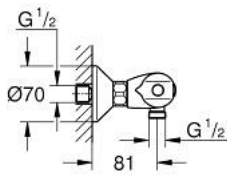

34 814 243 3 GROHTHERM 1000 ΜΙΚΤΗΣ ΜΕ ΘΕΡΜΟΣΤΑΤΗ ΓΙΑ ΝΤΟΥΖ 1/2"