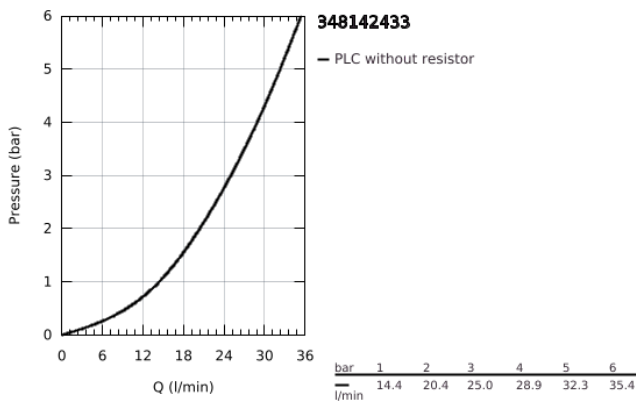

34 814 243 3 GROHTHERM 1000 ΜΙΚΤΗΣ ΜΕ ΘΕΡΜΟΣΤΑΤΗ ΓΙΑ ΝΤΟΥΖ 1/2"

ΠΕΡΙΓΡΑΦΗ ΠΡΟΪΟΝΤΟΣ

- Χρώμα: matte black
- επίτοιχη
- GROHE CoolTouch safety housing
- GROHE MetalGrip ergonomically shaped metal handles
- διακόπτης ασφαλείας σε 38° C
- GROHE SafeStop Plus optional temperature limiter at 43°C included
- GROHE TurboStat compact cartridge
- ενσωματωμένη απενεργοποίηση μικτού νερού
- Χειρολαβή όγκου με GROHE EcoButton (κουμπί οικονομίας με ατομικά ρυθμιζόμενο στοπ ροής οικονομίας)
- κεραμική κεφαλή 1/2", 180°
- έξοδος ντους κάτω 1/2"
- ενσωματωμένες βαλβίδες αντεπιστροφής
- φίλτρα συγκράτησης ακαθαρσιών
- προστασία κατά της ανάστροφης ροής
- σύνδεσμοι σχήματος S
- μεταλλική ροζέττα
- GROHE EcoJoy - Less water, perfect flow
- professional exclusive