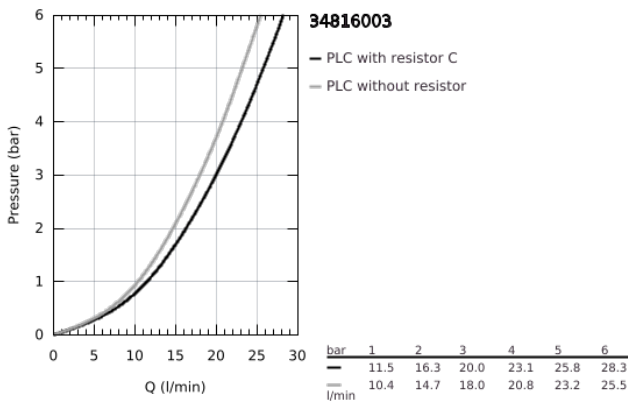

34 816 003 GROHTHERM 1000 ΘΕΡΜΟΣΤΑΤΙΚΗ ΜΠΑΤΑΡΙΑ ΛΟΥΤΡΟΥ 1/2"

ΠΕΡΙΓΡΑΦΗ ΠΡΟΪΟΝΤΟΣ

- Χρώμα: chrome
- επίτοιχη
- GROHE CoolTouch safety housing
- Φινίρισμα GROHE Long-Life
- GROHE MetalGrip ergonomically shaped metal handles
- διακόπτης ασφαλείας σε 38° C
- GROHE SafeStop Plus optional temperature limiter at 43°C included
- GROHE TurboStat compact cartridge
- ενσωματωμένη απενεργοποίηση μικτού νερού
- GROHE AquaDimmer Eco with multiple function:
 - integrated GROHE EcoButton
- -ρύθμιση ροής
- διανεμητής: μπανιέρα / ντους
- έξοδος ντους κάτω 1/2"
- φίλτρο
- ενσωματωμένες βαλβίδες αντεπιστροφής
- φίλτρα συγκράτησης ακαθαρσιών
- προστασία κατά της ανάστροφης ροής
- σύνδεσμοι σχήματος S
- μεταλλική ροζέττα
- GROHE EcoJoy - Less water, perfect flow
- professional exclusive