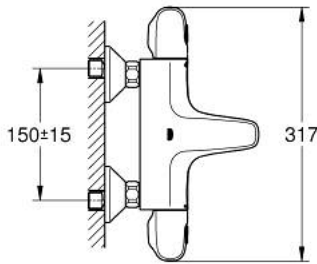

34 816 243 3 GROHTHERM 1000 ΘΕΡΜΟΣΤΑΤΙΚΗ ΜΠΑΤΑΡΙΑ ΛΟΥΤΡΟΥ 1/2"

ΠΕΡΙΓΡΑΦΗ ΠΡΟΪΟΝΤΟΣ

- Χρώμα: matte black
- επίτοιχη
- GROHE CoolTouch safety housing
- GROHE MetalGrip ergonomically shaped metal handles
- διακόπτης ασφαλείας σε 38° C
- GROHE SafeStop Plus optional temperature limiter at 43°C included
- GROHE TurboStat compact cartridge
- ενσωματωμένη απενεργοποίηση μικτού νερού
- GROHE AquaDimmer Eco with multiple function:
 - integrated GROHE EcoButton
- ρύθμιση ροής
- διανεμητής: μπανιέρα / ντους
- έξοδος ντους κάτω 1/2"
- φίλτρο
- ενσωματωμένες βαλβίδες αντεπιστροφής
- φίλτρα συγκράτησης ακαθαρσιών
- προστασία κατά της ανάστροφης ροής
- σύνδεσμοι σχήματος S
- μεταλλική ροζέττα
- GROHE EcoJoy - Less water, perfect flow
- professional exclusive

5.1: cap (Αριθμός ανταλλακτικού 47974243M)

6: Δακτύλιος στερέωσης (Αριθμός ανταλλακτικού 47743000)

7: Θερμοστατικός μηχανισμός 1/2" (Αριθμός ανταλλακτικού 47439000)

8: Race (Αριθμός ανταλλακτικού 47975000)

10.3: O-Ringk Ø17 x Ø2 (Αριθμός ανταλλακτικού 0305500M)

11: Σύνδεσμος σχήματος S (Αριθμός ανταλλακτικού 120752430)

11.1: Λάστιχο στεγανοποίησης (Αριθμός ανταλλακτικού 0138600M)

11.2: Ροζέτα (Αριθμός ανταλλακτικού 02210243M)

12: Προέκταση 3/4", 20mm (Αριθμός ανταλλακτικού 0713000M)*

13: Special spanner (Αριθμός ανταλλακτικού 19377000)*

14: Κλειδί (Αριθμός ανταλλακτικού 19332000)*

15: GROHE TurboStat μηχανισμός 1/2" (Αριθμός ανταλλακτικού 47175000)*