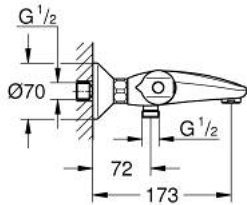

34 816 243 3 GROHTHERM 1000 ΘΕΡΜΟΣΤΑΤΙΚΗ ΜΠΑΤΑΡΙΑ ΛΟΥΤΡΟΥ 1/2"

ΠΕΡΙΓΡΑΦΗ ΠΡΟΪΟΝΤΟΣ

- Χρώμα: matte black
- επίτοιχη
- GROHE CoolTouch safety housing
- GROHE MetalGrip ergonomically shaped metal handles
- διακόπτης ασφαλείας σε 38° C
- GROHE SafeStop Plus optional temperature limiter at 43°C included
- GROHE TurboStat compact cartridge
- ενσωματωμένη απενεργοποίηση μικτού νερού
- GROHE AquaDimmer Eco with multiple function:
 - integrated GROHE EcoButton
- ρύθμιση ροής
- διανεμητής: μπανιέρα / ντους
- έξοδος ντους κάτω 1/2"
- φίλτρο
- ενσωματωμένες βαλβίδες αντεπιστροφής
- φίλτρα συγκράτησης ακαθαρσιών
- προστασία κατά της ανάστροφης ροής
- σύνδεσμοι σχήματος S
- μεταλλική ροζέττα
- GROHE EcoJoy - Less water, perfect flow
- professional exclusive

5.1: cap (Αριθμός ανταλλακτικού 47974243M)

6: Δακτύλιος στερέωσης (Αριθμός ανταλλακτικού 47743000)

7: Θερμοστατικός μηχανισμός 1/2" (Αριθμός ανταλλακτικού 47439000)

8: Race (Αριθμός ανταλλακτικού 47975000)

12: Προέκταση 3/4", 20mm (Αριθμός ανταλλακτικού 0713000M)*

13: Special spanner (Αριθμός ανταλλακτικού 19377000)*

14: Κλειδί (Αριθμός ανταλλακτικού 19332000)*

15: GROHE TurboStat μηχανισμός 1/2" (Αριθμός ανταλλακτικού 47175000)*