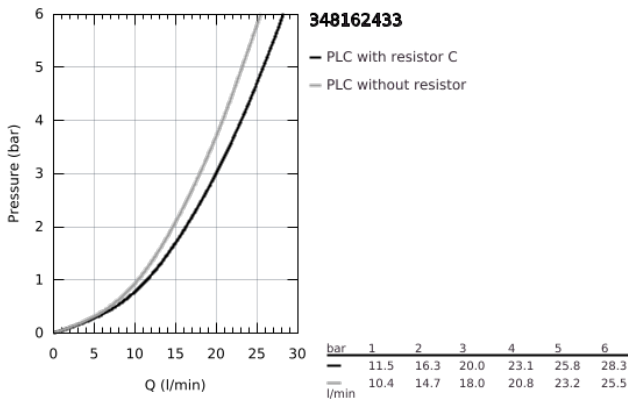

34 816 243 3 GROHTHERM 1000 ΘΕΡΜΟΣΤΑΤΙΚΗ ΜΠΑΤΑΡΙΑ ΛΟΥΤΡΟΥ 1/2"

ΠΕΡΙΓΡΑΦΗ ΠΡΟΪΟΝΤΟΣ

- Χρώμα: matte black
- επίτοιχη
- GROHE CoolTouch safety housing
- GROHE MetalGrip ergonomically shaped metal handles
- διακόπτης ασφαλείας σε 38° C
- GROHE SafeStop Plus optional temperature limiter at 43°C included
- GROHE TurboStat compact cartridge
- ενσωματωμένη απενεργοποίηση μικτού νερού
- GROHE AquaDimmer Eco with multiple function:
 - integrated GROHE EcoButton
- ρύθμιση ροής
- διανεμητής: μπανιέρα / ντους
- έξοδος ντους κάτω 1/2"
- φίλτρο
- ενσωματωμένες βαλβίδες αντεπιστροφής
- φίλτρα συγκράτησης ακαθαρσιών
- προστασία κατά της ανάστροφης ροής
- σύνδεσμοι σχήματος S
- μεταλλική ροζέττα
- GROHE EcoJoy - Less water, perfect flow
- professional exclusive