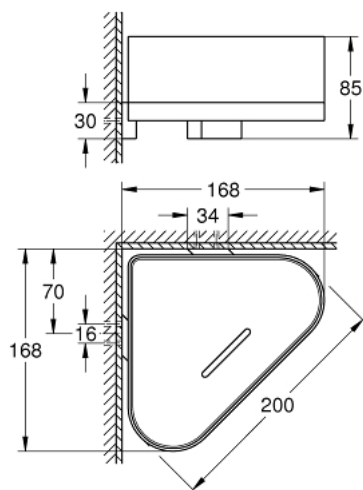

41 038 000 SELECTION ΓΩΝΙΑΚΟ ΚΑΛΆΘΙ ΝΤΟΥΣΙΕΡΑΣ ΜΕ ΒΆΣΗ

ΠΕΡΙΓΡΑΦΗ ΠΡΟΪΟΝΤΟΣ

- Χρώμα: chrome
- material: metal/plastic
- concealed fastening
- Φινίρισμα GROHE Long-Life

41 038 000 **SELECTION ΓΩΝΙΑΚΟ ΚΑΛΆΘΙ ΝΤΟΥΣΙΕΡΑΣ ΜΕ ΒΆΣΗ**