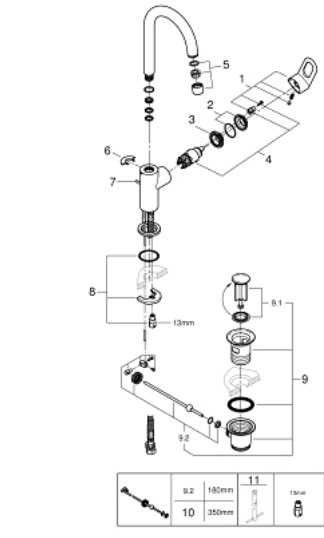

23 763 000 ΒΑΥΛΟΟΡ ΜΙΚΤΗΣ ΝΙΠΤΗΡΑ 1/2" ΜΕΓΕΘΟΣ L

ΑΝΤΑΛΛΑΚΤΙΚΑ , Οκτωβρίου 2018 – τώρα

- 1: Λαβή (Αριθμός ανταλλακτικού 46779000)
- 2: Κάλυμμα/ τάπα (Αριθμός ανταλλακτικού 46581000)
- 3: Δακτύλιος στερέωσης (Αριθμός ανταλλακτικού 46715000)
- 4: Μηχανισμός (Αριθμός ανταλλακτικού 46580000)
- 5: Φίλτρο ροής (Αριθμός ανταλλακτικού 13935000)
- 6: Δακτύλιος ασφάλισης (Αριθμός ανταλλακτικού 4825700M)
- 7: Ράβδος έλξης (Αριθμός ανταλλακτικού 46739000)
- 8: Σετ στήριξης (Αριθμός ανταλλακτικού 46249000)
- 9: Βαλβίδα 1 1/4" (Αριθμός ανταλλακτικού 28910000)
- 9.1: Πώμα αυτόματης βαλβίδας (Αριθμός ανταλλακτικού 07182000)
- 9.2: Σετ οριζόντιας βέργας (Αριθμός ανταλλακτικού 07052000)
- 10: Σετ οριζόντιας βέργας (Αριθμός ανταλλακτικού 07341000)*
- 11: κλειδί συναρμολόγησης (Αριθμός ανταλλακτικού 19017000)*

* Προαιρετικά εξαρτήματα