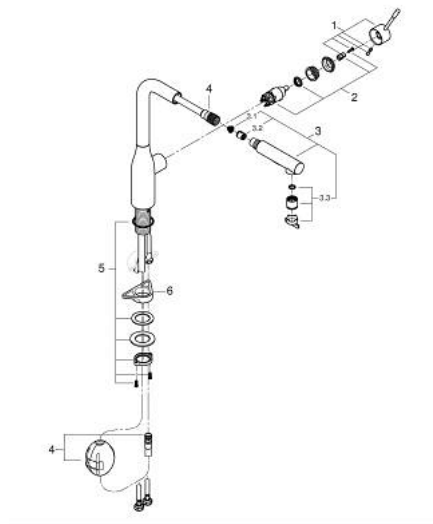

30 504 KF0 **ESSENCE ΜΙΚΤΗΣ ΝΕΡΟΧΥΤΗ ΜΟΝΟΥ ΜΟΧΛΟΥ 1/2"**

**ΑΝΤΑΛΛΑΚΤΙΚΑ** , Ιουνίου 2022 – τώρα

- 1: lever (Αριθμός ανταλλακτικού 46927KF0)
- 2: Μηχανισμός (Αριθμός ανταλλακτικού 46580000)
- 3: Αποσπώμενο Σπρέι ντους (Αριθμός ανταλλακτικού 46926KF0)
- 3.1: Φίλτρο ακαθαρσιών (Αριθμός ανταλλακτικού 0676800M)
- 3.2: Βαλβίδα αντεπιστροφής (Αριθμός ανταλλακτικού 08565000)
- 3.3: Μειωτήρας ροής (Αριθμός ανταλλακτικού 48275000)
- 4: Hose for sink mixer with pull-out dual spray or mousseur (Αριθμός ανταλλακτικού 48293000)
- 5: Σετ Στήριξης άξονα (Αριθμός ανταλλακτικού 48384000)
- 6: Πλάκα σταθεροποίησης (Αριθμός ανταλλακτικού 05334000)