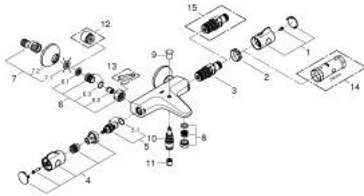

### ΑΝΤΑΛΛΑΚΤΙΚΑ , Φεβρουαρίου 2014 – τώρα

- 1: Temperature control handle (Αριθμός ανταλλακτικού 47981000)
- 2: Δακτύλιος στερέωσης (Αριθμός ανταλλακτικού 47743000)
- 3: Θερμοστατικός μηχανισμός 1/2" (Αριθμός ανταλλακτικού 47439000)
- 4: Shut-off handle (Αριθμός ανταλλακτικού 47980000)
- 5: Κεραμικός μηχανισμός 1/2" (Αριθμός ανταλλακτικού 45346000)
- 5.1: Ο-Ρινγκ Ø18,2 x Ø1,7 (Αριθμός ανταλλακτικού 0392400M)
- 6: Βαλβίδα αντεπιστροφής (Αριθμός ανταλλακτικού 47189000)
- 6.1: Φίλτρο ακαθαρσιών (Αριθμός ανταλλακτικού 0726400M)
- 6.2: Βαλβίδα αντεπιστροφής (Αριθμός ανταλλακτικού 08565000)
- 6.3: Ο-Ρινγκ Ø17 x Ø2 (Αριθμός ανταλλακτικού 0305500M)
- 7: Σύνδεσμος σχήματος S (Αριθμός ανταλλακτικού 12075000)
- 7.1: Λάστιχο στεγανοποίησης (Αριθμός ανταλλακτικού 0138600M)
- 7.2: Ροζέτα (Αριθμός ανταλλακτικού 0221000M)
- 8: Φίλτρο ροής (Αριθμός ανταλλακτικού 13952000)
- 9: Κεφαλή Διανομέα (Αριθμός ανταλλακτικού 65648000)
- 10: Διανομέας (Αριθμός ανταλλακτικού 65655000)
- 11: Βαλβίδα αντεπιστροφής (Αριθμός ανταλλακτικού 08565000)
- 12: Προέκταση 3/4", 20mm (Αριθμός ανταλλακτικού 0713000M)\*
- 13: Special spanner (Αριθμός ανταλλακτικού 19377000)\*
- 14: Κλειδί (Αριθμός ανταλλακτικού 19332000)\*
- 15: GROHE TurboStat μηχανισμός 1/2" (Αριθμός ανταλλακτικού 47175000)\*