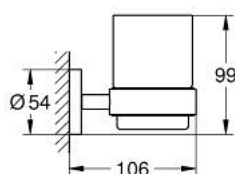

## 10 225 624 30 ESSENTIALS ΚΡΥΣΤΑΛΛΙΝΟ ΠΟΤΗΡΙ ΜΕ ΣΤΗΡΙΓΜΑ

### ΠΕΡΙΓΡΑΦΗ ΠΡΟΪΟΝΤΟΣ

- Χρώμα: matte black
- material: glass / metal
- αποτελούμενο από :
- holder
- glass cup
- concealed fastening
- suitable for screwing (including screws and dowels) or gluing (glue 40 915 000 sold separately)
- holding force: max. 5 kg
- the specified holding capacity is valid for static (slowly applied) load and intended use only