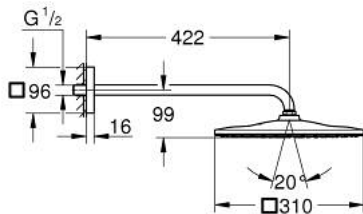

26 564 A00 RAINSHOWER ΜΟΝΟ 310 CUBE ΣΕΤ ΚΕΦΑΛΗΣ ΝΤΟΥΣ 422ΜΜ, 1 ΛΕΙΤΟΥΡΓΙΑΣ

**ΠΕΡΙΓΡΑΦΗ ΠΡΟΪΟΝΤΟΣ**

- Χρώμα: hard graphite
- αποτελούμενο από :
- head shower Rainshower 310
- spray pattern: GROHE PureRain
- maximum flow rate (at 3 bar): 7.5 l/min
- Rainshower shower arm 422 mm
- GROHE EcoJoy - Less water, perfect flow
- GROHE DreamSpray perfect spray pattern
- Φινίρισμα GROHE LongLife
- SpeedClean σύστημα αποφυγής αλάτων ασβεστίου
- Inner WaterGuide for a longer life

26 564 A00 **RAINSHOWER MONO 310 CUBE ΣΕΤ ΚΕΦΑΛΗΣ ΝΤΟΥΣ 422MM, 1 ΛΕΙΤΟΥΡΓΙΑΣ**

**ΑΝΤΑΛΛΑΚΤΙΚΑ** , Σεπτεμβρίου 2018 – τώρα

1: Μόνωση  $\varnothing 18,5 \times \varnothing 12 \times 2$  (Αριθμός ανταλλακτικού 0138900M)

2: Φίλτρο ακαθαρσιών (Αριθμός ανταλλακτικού 48007000)