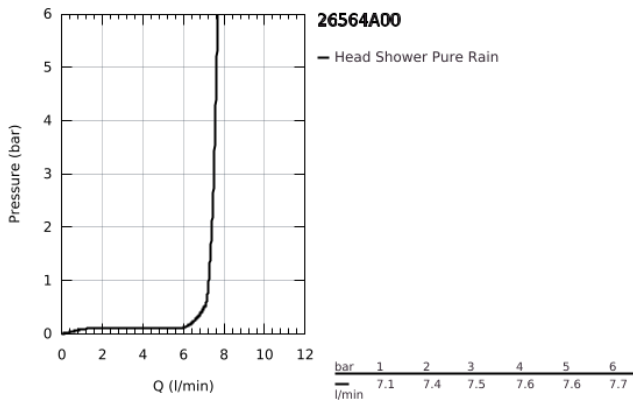

26 564 A00 RAINSHOWER ΜΟΝΟ 310 CUBE ΣΕΤ ΚΕΦΑΛΗΣ ΝΤΟΥΣ 422ΜΜ, 1 ΛΕΙΤΟΥΡΓΙΑΣ

**ΠΕΡΙΓΡΑΦΗ ΠΡΟΪΟΝΤΟΣ**

- Χρώμα: hard graphite
- αποτελούμενο από :
- head shower Rainshower 310
- spray pattern: GROHE PureRain
- maximum flow rate (at 3 bar): 7.5 l/min
- Rainshower shower arm 422 mm
- GROHE EcoJoy - Less water, perfect flow
- GROHE DreamSpray perfect spray pattern
- Φινίρισμα GROHE LongLife
- SpeedClean σύστημα αποφυγής αλάτων ασβεστίου
- Inner WaterGuide for a longer life

26 564 A00 **RAINSHOWER MONO 310 CUBE ΣΕΤ ΚΕΦΑΛΗΣ ΝΤΟΥΣ 422MM, 1 ΛΕΙΤΟΥΡΓΙΑΣ**

**ΑΝΤΑΛΛΑΚΤΙΚΑ** , Σεπτεμβρίου 2018 – τώρα

1: Μόνωση  $\varnothing 18,5 \times \varnothing 12 \times 2$  (Αριθμός ανταλλακτικού 0138900M)