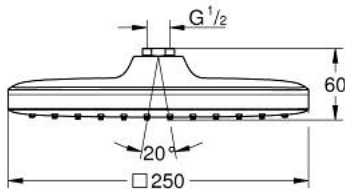

### ΠΕΡΙΓΡΑΦΗ ΠΡΟΪΟΝΤΟΣ

- Χρώμα: chrome
- spray pattern: Rain
- maximum flow rate (at 3 bar): 8 l/min
- 250 mm x 250 mm
- πλήρως επιχρωμιωμένες επιφάνειες
- ball joint with turning angle  $\pm 10^\circ$
- σπείρωμα σύνδεσης 1/2"
- GROHE EcoJoy - Less water, perfect flow
- GROHE DreamSpray perfect spray pattern
- Φινίρισμα GROHE Long-Life
- SpeedClean σύστημα αποφυγής αλάτων ασβεστίου
- Inner WaterGuide for a longer life
- κατάλληλο για ταχυθερμοσίφωνες
- professional exclusive

## 26 681 000 TEMPESTA 250 CUBE ΚΕΦΑΛΗ ΝΤΟΥΣ 1 ΛΕΙΤΟΥΡΓΙΑΣ

**ΑΝΤΑΛΛΑΚΤΙΚΑ**, Φεβρουαρίου 2019 – τώρα

1: Μόνωση  $\varnothing 18,5 \times \varnothing 12 \times 2$  (Αριθμός ανταλλακτικού 0138900M)

2: Φίλτρο ακαθαρσιών (Αριθμός ανταλλακτικού 48007000)