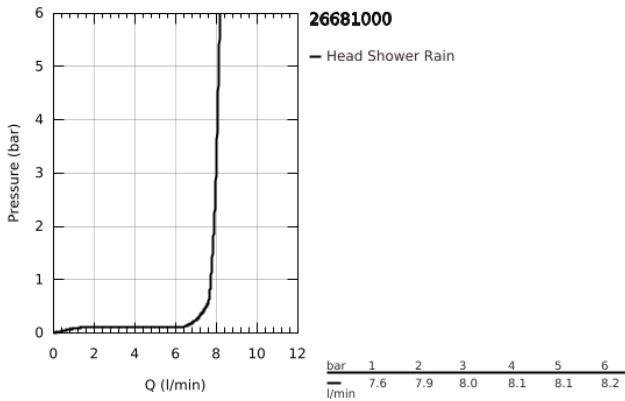

## 26 681 000 TEMPESTA 250 CUBE ΚΕΦΑΛΗ ΝΤΟΥΣ 1 ΛΕΙΤΟΥΡΓΙΑΣ

### ΠΕΡΙΓΡΑΦΗ ΠΡΟΪΟΝΤΟΣ

- Χρώμα: chrome
- spray pattern: Rain
- maximum flow rate (at 3 bar): 8 l/min
- 250 mm x 250 mm
- πλήρως επιχρωμιωμένες επιφάνειες
- ball joint with turning angle  $\pm 10^\circ$
- σπείρωμα σύνδεσης 1/2"
- GROHE EcoJoy - Less water, perfect flow
- GROHE DreamSpray perfect spray pattern
- Φινίρισμα GROHE Long-Life
- SpeedClean σύστημα αποφυγής αλάτων ασβεστίου
- Inner WaterGuide for a longer life
- κατάλληλο για ταχυθερμοσίφωνες
- professional exclusive

## 26 681 000 TEMPESTA 250 CUBE ΚΕΦΑΛΗ ΝΤΟΥΣ 1 ΛΕΙΤΟΥΡΓΙΑΣ

**ΑΝΤΑΛΛΑΚΤΙΚΑ**, Φεβρουαρίου 2019 – τώρα

1: Μόνωση  $\varnothing 18,5 \times \varnothing 12 \times 2$  (Αριθμός ανταλλακτικού 0138900M)

2: Φίλτρο ακαθαρσιών (Αριθμός ανταλλακτικού 48007000)