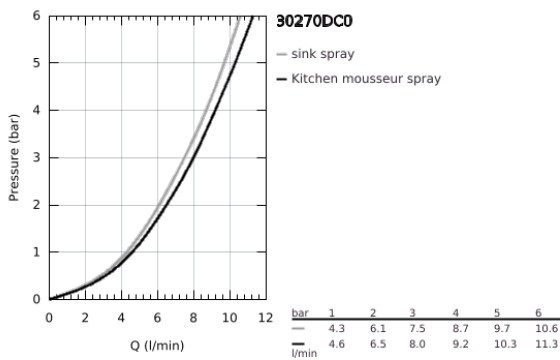

## 30 270 DC0 ESSENCE ΜΙΚΤΗΣ ΝΕΡΟΧΥΤΗ ΜΟΝΟΥ ΜΟΧΛΟΥ 1/2"

### ΠΕΡΙΓΡΑΦΗ ΠΡΟΪΟΝΤΟΣ

- Χρώμα: supersteel
- high spout
- τοποθέτηση μιας οπής
- Φινιρίσμα GROHE LongLife
- GROHE SilkMove με κεραμικό μηχανισμό 28 mm
- Pull-Out spray for greater flexibility
- flow strainer
- αποσπώμενο διπλό ψεκαστήρα
- automatic return to laminar spray
- μεταλλικό σπρέι
- περιστρεφόμενο σωληνωτό ρουζούνι
- εύρος περιστροφής 360°
- ενσωματωμένη βαλβίδα αντεπιστροφής
- προστασία κατά της ανάστροφης ροής
- εύκαμπτοι σωλήνες σύνδεσης
- σετ στερέωσης μετάλλου
- integrated temperature limiter
- ελάχιστη προτεινόμενη πίεση 1.0 bar