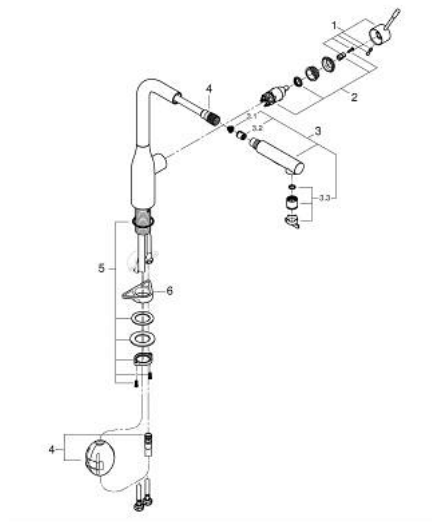

## 30 270 DC0 ESSENCE ΜΙΚΤΗΣ ΝΕΡΟΧΥΤΗ ΜΟΝΟΥ ΜΟΧΛΟΥ 1/2"

### ΠΕΡΙΓΡΑΦΗ ΠΡΟΪΟΝΤΟΣ

- Χρώμα: supersteel
- high spout
- τοποθέτηση μιας οπής
- Φινιρίσμα GROHE LongLife
- GROHE SilkMove με κεραμικό μηχανισμό 28 mm
- Pull-Out spray for greater flexibility
- flow strainer
- αποσπώμενο διπλό ψεκαστήρα
- automatic return to laminar spray
- μεταλλικό σπρέι
- περιστρεφόμενο σωληνωτό ρουζούνι
- εύρος περιστροφής 360°
- ενσωματωμένη βαλβίδα αντεπιστροφής
- προστασία κατά της ανάστροφης ροής
- εύκαμπτοι σωλήνες σύνδεσης
- σετ στερέωσης μετάλλου
- integrated temperature limiter
- ελάχιστη προτεινόμενη πίεση 1.0 bar

## 30 270 DC0 ESSENCE ΜΙΚΤΗΣ ΝΕΡΟΧΥΤΗ ΜΟΝΪ ΜΟΧΛΪ 1/2"

### ΑΝΤΑΛΛΑΚΤΙΚΑ , Ιουνίου 2022 – τώρα

- 1: Λαβή (Αριθμός ανταλλακτικού 46927DC0)
- 2: Μηχανισμός (Αριθμός ανταλλακτικού 46580000)
- 3: Αποσπώμενο Σπρέι ντους (Αριθμός ανταλλακτικού 46926DC0)
- 3.1: Φίλτρο ακαθαρσιών (Αριθμός ανταλλακτικού 0676800M)
- 3.2: Βαλβίδα αντεπιστροφής (Αριθμός ανταλλακτικού 08565000)
- 3.3: Μειωτήρας ροής (Αριθμός ανταλλακτικού 48275000)
- 4: Hose for sink mixer with pull-out dual spray or mousseur (Αριθμός ανταλλακτικού 48293000)
- 5: Σετ Στήριξης άξονα (Αριθμός ανταλλακτικού 48384000)
- 6: Πλάκα σταθεροποίησης (Αριθμός ανταλλακτικού 05334000)