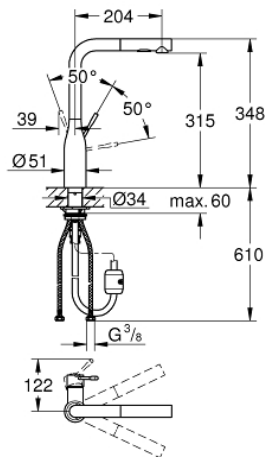

## 30 270 DC0 ESSENCE ΜΙΚΤΗΣ ΝΕΡΟΧΥΤΗ ΜΟΝΟΥ ΜΟΧΛΟΥ 1/2"

### ΠΕΡΙΓΡΑΦΗ ΠΡΟΪΟΝΤΟΣ

- Χρώμα: supersteel
- high spout
- τοποθέτηση μιας οπής
- Φινιρίσμα GROHE LongLife
- GROHE SilkMove με κεραμικό μηχανισμό 28 mm
- Pull-Out spray for greater flexibility
- flow strainer
- αποσπώμενο διπλό ψεκαστήρα
- automatic return to laminar spray
- μεταλλικό σπρέι
- περιστρεφόμενο σωληνωτό ρουζούνι
- εύρος περιστροφής 360°
- ενσωματωμένη βαλβίδα αντεπιστροφής
- προστασία κατά της ανάστροφης ροής
- εύκαμπτοι σωλήνες σύνδεσης
- σετ στερέωσης μετάλλου
- integrated temperature limiter
- ελάχιστη προτεινόμενη πίεση 1.0 bar

## 30 270 DC0 ESSENCE ΜΙΚΤΗΣ ΝΕΡΟΧΥΤΗ ΜΟΝΪ ΜΟΧΛΪ 1/2"

### ΑΝΤΑΛΛΑΚΤΙΚΑ , Ιουνίου 2022 – τώρα

- 1: Λαβή (Αριθμός ανταλλακτικού 46927DC0)
- 2: Μηχανισμός (Αριθμός ανταλλακτικού 46580000)
- 3: Αποσπώμενο Σπρέι ντους (Αριθμός ανταλλακτικού 46926DC0)
- 3.1: Φίλτρο ακαθαρσιών (Αριθμός ανταλλακτικού 0676800M)
- 3.2: Βαλβίδα αντεπιστροφής (Αριθμός ανταλλακτικού 08565000)
- 3.3: Μειωτήρας ροής (Αριθμός ανταλλακτικού 48275000)
- 4: Hose for sink mixer with pull-out dual spray or mousseur (Αριθμός ανταλλακτικού 48293000)
- 5: Σετ Στήριξης άξονα (Αριθμός ανταλλακτικού 48384000)
- 6: Πλάκα σταθεροποίησης (Αριθμός ανταλλακτικού 05334000)