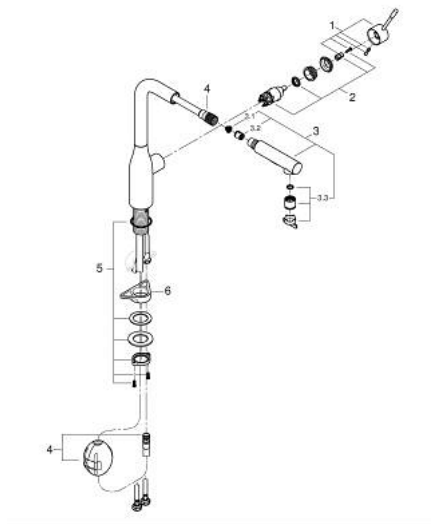

30 504 KF0 ESSENCE ΜΙΚΤΗΣ ΝΕΡΟΧΥΤΗ ΜΟΝΟΥ ΜΟΧΛΟΥ 1/2"

ΠΕΡΙΓΡΑΦΗ ΠΡΟΪΟΝΤΟΣ

- Χρώμα: phantom black
- τοποθέτηση μιας οπής
- GROHE SilkMove με κεραμικό μηχανισμό 28 mm
- Pull-Out spray - switches back and forth between regular flow and spray
- diverter: laminar spray/SpeedClean shower jet
- automatic return to laminar spray
- μεταλλικό σπρέι
- περιστρεφόμενο σωληνωτό ρουζούνι
- εύρος περιστροφής 360°
- ενσωματωμένη βαλβίδα αντεπιστροφής
- προστασία κατά της ανάστροφης ροής
- εύκαμπτοι σωλήνες σύνδεσης
- σετ στερέωσης μετάλλου
- integrated temperature limiter
- maximum flow rate (at 3 bar): 8 l/min
- professional exclusive
- αποσπώμενο διπλό ψεκαστήρα
- Pull-Out spray for greater flexibility

30 504 KF0 ESSENCE ΜΙΚΤΗΣ ΝΕΡΟΧΥΤΗ ΜΟΝΟΥ ΜΟΧΛΟΥ 1/2"

ΑΝΤΑΛΛΑΚΤΙΚΑ , Ιουνίου 2022 – τώρα

- 1: lever (Αριθμός ανταλλακτικού 46927KF0)
- 2: Μηχανισμός (Αριθμός ανταλλακτικού 46580000)
- 3: Αποσπώμενο Σπρέι ντους (Αριθμός ανταλλακτικού 46926KF0)
- 3.1: Φίλτρο ακαθαρσιών (Αριθμός ανταλλακτικού 0676800M)
- 3.2: Βαλβίδα αντεπιστροφής (Αριθμός ανταλλακτικού 08565000)
- 3.3: Μειωτήρας ροής (Αριθμός ανταλλακτικού 48275000)
- 4: Hose for sink mixer with pull-out dual spray or mousseur (Αριθμός ανταλλακτικού 48293000)
- 5: Σετ Στήριξης άξονα (Αριθμός ανταλλακτικού 48384000)
- 6: Πλάκα σταθεροποίησης (Αριθμός ανταλλακτικού 05334000)