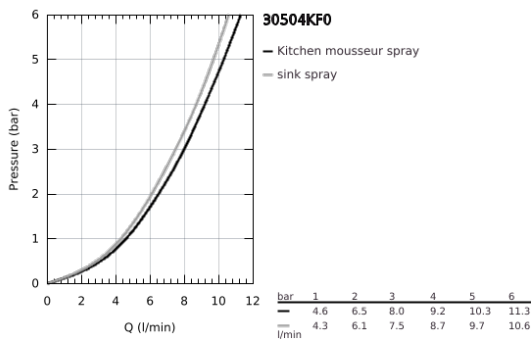

30 504 KF0 ESSENCE ΜΙΚΤΗΣ ΝΕΡΟΧΥΤΗ ΜΟΝΟΥ ΜΟΧΛΟΥ 1/2"

ΠΕΡΙΓΡΑΦΗ ΠΡΟΪΟΝΤΟΣ

- Χρώμα: phantom black
- τοποθέτηση μιας οπής
- GROHE SilkMove με κεραμικό μηχανισμό 28 mm
- Pull-Out spray - switches back and forth between regular flow and spray
- diverter: laminar spray/SpeedClean shower jet
- automatic return to laminar spray
- μεταλλικό σπρέι
- περιστρεφόμενο σωληνωτό ρουζούνι
- εύρος περιστροφής 360°
- ενσωματωμένη βαλβίδα αντεπιστροφής
- προστασία κατά της ανάστροφης ροής
- εύκαμπτοι σωλήνες σύνδεσης
- σετ στερέωσης μετάλλου
- integrated temperature limiter
- maximum flow rate (at 3 bar): 8 l/min
- professional exclusive
- αποσπώμενο διπλό ψεκαστήρα
- Pull-Out spray for greater flexibility

30 504 KF0 ESSENCE ΜΙΚΤΗΣ ΝΕΡΟΧΥΤΗ ΜΟΝΟΥ ΜΟΧΛΟΥ 1/2"

ΑΝΤΑΛΛΑΚΤΙΚΑ , Ιουνίου 2022 – τώρα

- 1: lever (Αριθμός ανταλλακτικού 46927KF0)
- 2: Μηχανισμός (Αριθμός ανταλλακτικού 46580000)
- 3: Αποσπώμενο Σπρέι ντους (Αριθμός ανταλλακτικού 46926KF0)
- 3.1: Φίλτρο ακαθαρσιών (Αριθμός ανταλλακτικού 0676800M)
- 3.2: Βαλβίδα αντεπιστροφής (Αριθμός ανταλλακτικού 08565000)
- 3.3: Μειωτήρας ροής (Αριθμός ανταλλακτικού 48275000)
- 4: Hose for sink mixer with pull-out dual spray or mousseur (Αριθμός ανταλλακτικού 48293000)
- 5: Σετ Στήριξης άξονα (Αριθμός ανταλλακτικού 48384000)
- 6: Πλάκα σταθεροποίησης (Αριθμός ανταλλακτικού 05334000)