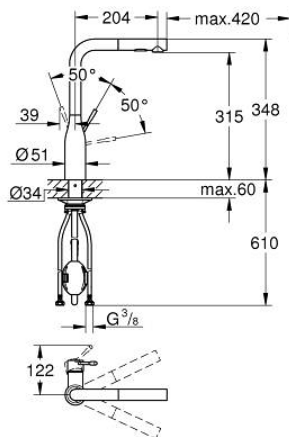

30 504 KF0 ESSENCE ΜΙΚΤΗΣ ΝΕΡΟΧΥΤΗ ΜΟΝΟΥ ΜΟΧΛΟΥ 1/2"

ΠΕΡΙΓΡΑΦΗ ΠΡΟΪΟΝΤΟΣ

- Χρώμα: phantom black
- τοποθέτηση μιας οπής
- GROHE SilkMove με κεραμικό μηχανισμό 28 mm
- Pull-Out spray - switches back and forth between regular flow and spray
- diverter: laminar spray/SpeedClean shower jet
- automatic return to laminar spray
- μεταλλικό σπρέι
- περιστρεφόμενο σωληνωτό ρουζούνι
- εύρος περιστροφής 360°
- ενσωματωμένη βαλβίδα αντεπιστροφής
- προστασία κατά της ανάστροφης ροής
- εύκαμπτοι σωλήνες σύνδεσης
- σετ στερέωσης μετάλλου
- integrated temperature limiter
- maximum flow rate (at 3 bar): 8 l/min
- professional exclusive
- αποσπώμενο διπλό ψεκαστήρα
- Pull-Out spray for greater flexibility

30 504 KF0 ESSENCE ΜΙΚΤΗΣ ΝΕΡΟΧΥΤΗ ΜΟΝΟΥ ΜΟΧΛΟΥ 1/2"

ΑΝΤΑΛΛΑΚΤΙΚΑ , Ιουνίου 2022 – τώρα

- 1: lever (Αριθμός ανταλλακτικού 46927KF0)
- 2: Μηχανισμός (Αριθμός ανταλλακτικού 46580000)
- 3: Αποσπώμενο Σπρέι ντους (Αριθμός ανταλλακτικού 46926KF0)
- 3.1: Φίλτρο ακαθαρσιών (Αριθμός ανταλλακτικού 0676800M)
- 3.2: Βαλβίδα αντεπιστροφής (Αριθμός ανταλλακτικού 08565000)
- 3.3: Μειωτήρας ροής (Αριθμός ανταλλακτικού 48275000)
- 4: Hose for sink mixer with pull-out dual spray or mousseur (Αριθμός ανταλλακτικού 48293000)
- 5: Σετ Στήριξης άξονα (Αριθμός ανταλλακτικού 48384000)
- 6: Πλάκα σταθεροποίησης (Αριθμός ανταλλακτικού 05334000)