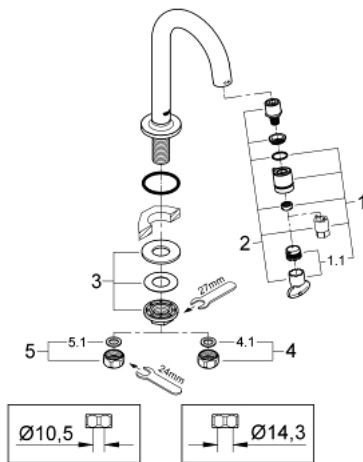

20 201 000 ΚΆΝΟΥΛΑ 1/2"

ΑΝΤΑΛΛΑΚΤΙΚΑ , Ιανουαρίου 2010 – τώρα

1: Λαβή (Αριθμός ανταλλακτικού 48041000)

1.1: Φίλτρο ροής (Αριθμός ανταλλακτικού 13998000)

2: Κεφαλή/ μηχανισμός (Αριθμός ανταλλακτικού 48042000)

3: Σετ στήριξης (Αριθμός ανταλλακτικού 45004000)

4: Παξιμάδι 1/2x Ψ14,5 (Αριθμός ανταλλακτικού 1290200M)

4.1: Μόνωση Ø18,5 x Ø12 x 2 (Αριθμός ανταλλακτικού 0138900M)

5: Παξιμάδι σύνδεσης 1/2" (Αριθμός ανταλλακτικού 1290100M)

5.1: Μόνωση Ø18,5 x Ø12 x 2 (Αριθμός ανταλλακτικού 0138900M)