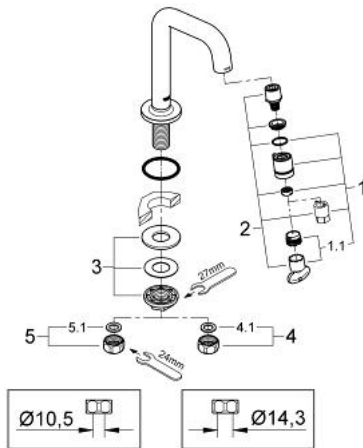

20 202 000 ΚΆΝΟΥΛΑ 1/2"

ΑΝΤΑΛΛΑΚΤΙΚΑ , Ιανουαρίου 2010 – τώρα

1: Λαβή (Αριθμός ανταλλακτικού 48041000)

1.1: Φίλτρο ροής (Αριθμός ανταλλακτικού 13998000)

2: Κεφαλή/ μηχανισμός (Αριθμός ανταλλακτικού 48042000)

3: Σετ στήριξης (Αριθμός ανταλλακτικού 45004000)

4: Παξιμάδι 1/2x Ψ14,5 (Αριθμός ανταλλακτικού 1290200M)

4.1: Μόνωση Ø18,5 x Ø12 x 2 (Αριθμός ανταλλακτικού 0138900M)

5: Παξιμάδι σύνδεσης 1/2" (Αριθμός ανταλλακτικού 1290100M)

5.1: Μόνωση Ø18,5 x Ø12 x 2 (Αριθμός ανταλλακτικού 0138900M)