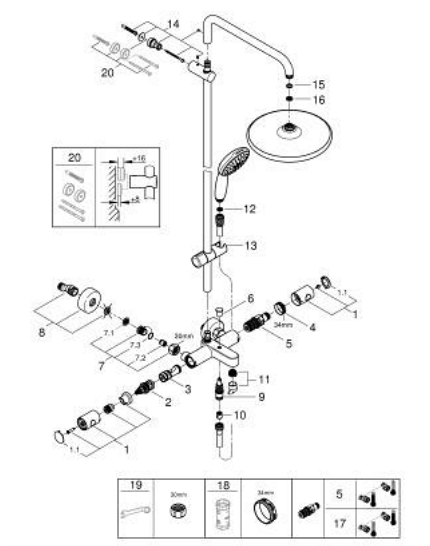

## 26 672 001 TEMPESTA SYSTEM 250 ΣΥΣΤΗΜΑ ΛΟΥΤΡΟΥ ΜΕ ΘΕΡΜΟΣΤΑΤΗ ΓΙΑ ΕΠΙΘΙΧΙΑ ΤΟΠΟΘΕΤΗΣΗ

### ΑΝΤΑΛΛΑΚΤΙΚΑ , Νοεμβρίου 2021 – τώρα

- 1: Μεταλλικό χερούλι 1/2" (Αριθμός ανταλλακτικού 47984000)
  - 1.1: Καπάκι (Αριθμός ανταλλακτικού 6458500M)
  - 2: Ροοστάτης ροής νερού (Αριθμός ανταλλακτικού 47364000)
  - 3: Παροχή νερού (Αριθμός ανταλλακτικού 47887000)
  - 4: Δακτύλιος στερέωσης (Αριθμός ανταλλακτικού 47743000)
  - 5: Θερμοστατικός μηχανισμός 1/2" (Αριθμός ανταλλακτικού 47439000)
  - 6: Κεφαλή Διανομέα (Αριθμός ανταλλακτικού 65648000)
  - 7: Βαλβίδα αντεπιστροφής (Αριθμός ανταλλακτικού 47189000)
  - 7.1: Φίλτρο ακαθαρσιών (Αριθμός ανταλλακτικού 0726400M)
  - 7.2: Βαλβίδα αντεπιστροφής (Αριθμός ανταλλακτικού 08565000)
  - 7.3: Ο-Ρινγκ Ø17 x Ø2 (Αριθμός ανταλλακτικού 0305500M)
  - 8: Σύνδεσμος σχήματος S (Αριθμός ανταλλακτικού 12662000)
  - 9: Διανομέας (Αριθμός ανταλλακτικού 65655000)
  - 10: Βαλβίδα αντεπιστροφής (Αριθμός ανταλλακτικού 08565000)
  - 11: Φίλτρο ροής (Αριθμός ανταλλακτικού 13926000)
  - 12: Φίλτρο ακαθαρσιών (Αριθμός ανταλλακτικού 0700200M)
  - 13: Ρυθμιζόμενο Στήριγμα τηλεφώνου βέργας (Αριθμός ανταλλακτικού 48609000)
  - 14: Στήριγμα βέργας ντους (Αριθμός ανταλλακτικού 48423000)
  - 15: Μόνωση Ø18,5 x Ø12 x 2 (Αριθμός ανταλλακτικού 0138900M)
  - 16: Φίλτρο ακαθαρσιών (Αριθμός ανταλλακτικού 48007000)
  - 17: GROHE TurboStat μηχανισμός 1/2" (Αριθμός ανταλλακτικού 47175000)\*
  - 18: Κλειδί (Αριθμός ανταλλακτικού 19332000)\*
  - 19: Special spanner (Αριθμός ανταλλακτικού 19377000)\*
  - 20: δίσκος αντιστάθμισης (Αριθμός ανταλλακτικού 26496000)\*
- \* Προαιρετικά εξαρτήματα