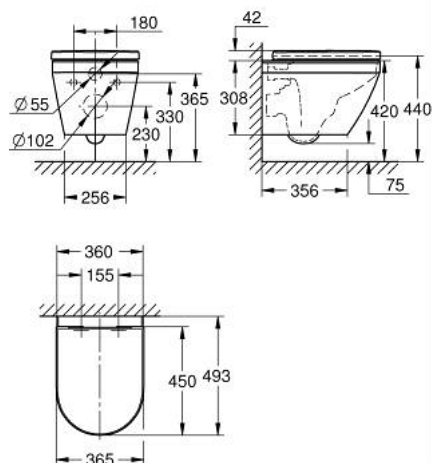

10 250 9SH 00 EURO CERAMIC SET COMPACTE HANGTOILET

PRODUCTOMSCHRIJVING

- Kleur: wit
- bestaande uit:
 - Euro keramiek compacte hang WC met Triple Vortex (102 486 SH00)
 - horizontale afvoer
 - rimless
 - klasse 1, volledige spoeling 5 l, 4 l volgens EN997
 - spoelt met 3 l, 2 l voor kleine spoeling
 - spoelvolumen 6 l voor grote spoeling
- Diepte: 49 cm
- met antibacterieel HyperClean
- uit sanitairporcelein
- verborgen fixatie
- Euro keramiek Wc zitting met soft close deksel (102 501 SH00)
- met soft close
- quick release functie
- afneembaar
- uit Duroplast
- inclusief bevestigingsset