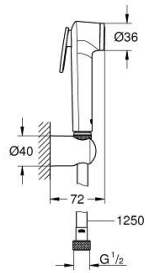

10 253 024 31 TEMPESTA-F TRIGGER SPRAY 30 ΣΤΗΡΙΓΜΑ ΤΟΙΧΟΥ ΣΕΤ 1 ΛΕΙΤΟΥΡΓΕΙΑΣ

ΠΕΡΙΓΡΑΦΗ ΠΡΟΪΟΝΤΟΣ

- Χρώμα: matte black
- αποτελούμενο από :
- hand shower with trigger control
- μέγιστη παροχή (στα 3 bar): 5,5 λίτρα/λεπτό
- στήριγμα ντους
- Silverflex Long-Life shower hose 1250 mm
- GROHE EcoJoy - Less water, perfect flow
- GROHE SpeedClean σύστημα αποφυγήςαλάτων ασβεστίου
- Inner WaterGuide for a longer life
- TwistStop για την αποτροπήτης συστροφής του σπιράλ
- ελάχιστη προτεινόμενη πίεση 1.0 bar
- Please refer to local norms regarding installation.

10 253 024 31 **TEMPESTA-F TRIGGER SPRAY 30 ΣΤΗΡΙΓΜΑ ΤΟΙΧΟΥ ΣΕΤ 1 ΛΕΙΤΟΥΡΓΕΙΑΣ**

ΑΝΤΑΛΛΑΚΤΙΚΑ , Μαρτίου 2023 – τώρα

1: Φίλτρο ακαθαρσιών (Αριθμός ανταλλακτικού 0700200M)

2: Βαλβίδα αντεπιστροφής (Αριθμός ανταλλακτικού 14165243M)*