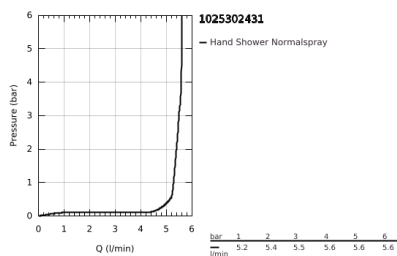

10 253 024 31 TEMPESTA-F TRIGGER SPRAY 30 ΣΤΗΡΙΓΜΑ ΤΟΙΧΟΥ ΣΕΤ 1 ΛΕΙΤΟΥΡΓΕΙΑΣ

ΠΕΡΙΓΡΑΦΗ ΠΡΟΪΟΝΤΟΣ

- Χρώμα: matte black
- αποτελούμενο από :
- hand shower with trigger control
- μέγιστη παροχή (στα 3 bar): 5,5 λίτρα/λεπτό
- στήριγμα ντους
- Silverflex Long-Life shower hose 1250 mm
- GROHE EcoJoy - Less water, perfect flow
- GROHE SpeedClean σύστημα αποφυγήςαλάτων ασβεστίου
- Inner WaterGuide for a longer life
- TwistStop για την αποτροπήτης συστροφής του σπιράλ
- ελάχιστη προτεινόμενη πίεση 1.0 bar
- Please refer to local norms regarding installation.

10 253 024 31 **TEMPESTA-F TRIGGER SPRAY 30 ΣΤΗΡΙΓΜΑ ΤΟΙΧΟΥ ΣΕΤ 1 ΛΕΙΤΟΥΡΓΕΙΑΣ**

ΑΝΤΑΛΛΑΚΤΙΚΑ , Μαρτίου 2023 – τώρα

1: Φίλτρο ακαθαρσιών (Αριθμός ανταλλακτικού 0700200M)

2: Βαλβίδα αντεπιστροφής (Αριθμός ανταλλακτικού 14165243M)*