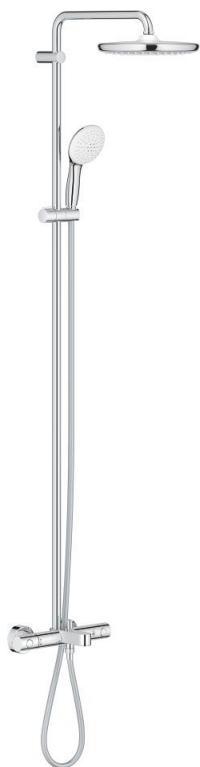

26 672 001 TEMPESTA SYSTEM 250 ΣΥΣΤΗΜΑ ΛΟΥΤΡΟΥ ΜΕ ΘΕΡΜΟΣΤΑΤΗ ΓΙΑ ΕΠΙΤΟΙΧΙΑ ΤΟΠΟΘΕΤΗΣΗ

ΠΕΡΙΓΡΑΦΗ ΠΡΟΪΟΝΤΟΣ

- Χρώμα: chrome
- αποτελούμενο από :
 - horizontal swivable 390 mm shower arm
 - exposed Safety Mixer with Aquadimmer function
 - allows change between:
 - head shower Tempesta 250 (26 666)
 - spray pattern: Rain
 - head shower with white rear cover
 - με σφαιρική ένωση
 - rotation angle $\pm 10^\circ$
 - εκροή λουτρού
 - separate diverter for hand shower
 - hand shower Tempesta 110 (27 597)
- 2 τύποι δέσμης: Rain, Jet
- adjustable in height with gliding element
- Rotaflex TwistStop σπιράλ ντους 1750 mm 1/2" x 1/2" (28 410)
- maximum flow rate (at 3 bar): 7.3 l/min
- GROHE EcoJoy - Less water, perfect flow
- GROHE TurboStat compact cartridge
- διακόπτης ασφαλείας σε 38° C
- GROHE SafeStop Plus optional temperature limiter at 43°C included
- GROHE SmartSwitch - easily rotate the dial to enjoy your preferred spray option
- GROHE DreamSpray perfect spray pattern
- ShockProof silicone ring prevents damages caused by shower falling
- Φινίρισμα GROHE LongLife
- GROHE SpeedClean σύστημα αποφυγήςαλάτων ασβεστίου
- Inner WaterGuide for a longer life
- TwistStop για την αποτροπήτης συστροφής του σπιράλ
- suitable for instantaneous heaters from 18 kW/h
- minimum flow rate 5 l/min.
- professional exclusive