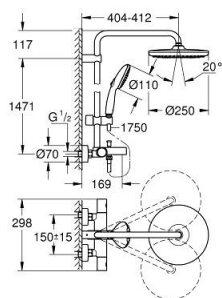

26 672 001 TEMPESTA SYSTEM 250 ΣΥΣΤΗΜΑ ΛΟΥΤΡΟΥ ΜΕ ΘΕΡΜΟΣΤΑΤΗ ΓΙΑ ΕΠΙΤΟΙΧΙΑ ΤΟΠΟΘΕΤΗΣΗ

ΠΕΡΙΓΡΑΦΗ ΠΡΟΪΟΝΤΟΣ

- Χρώμα: chrome
- αποτελούμενο από :
 - horizontal swivable 390 mm shower arm
 - exposed Safety Mixer with Aquadimmer function
 - allows change between:
 - head shower Tempesta 250 (26 666)
 - spray pattern: Rain
 - head shower with white rear cover
 - με σφαιρική ένωση
 - rotation angle $\pm 10^\circ$
 - εκροή λουτρού
 - separate diverter for hand shower
 - hand shower Tempesta 110 (27 597)
- 2 τύποι δέσμης: Rain, Jet
- adjustable in height with gliding element
- Rotaflex TwistStop σπιράλ ντους 1750 mm 1/2" x 1/2" (28 410)
- maximum flow rate (at 3 bar): 7.3 l/min
- GROHE EcoJoy - Less water, perfect flow
- GROHE TurboStat compact cartridge
- διακόπτης ασφαλείας σε 38° C
- GROHE SafeStop Plus optional temperature limiter at 43°C included
- GROHE SmartSwitch - easily rotate the dial to enjoy your preferred spray option
- GROHE DreamSpray perfect spray pattern
- ShockProof silicone ring prevents damages caused by shower falling
- Φινίρισμα GROHE LongLife
- GROHE SpeedClean σύστημα αποφυγήςαλάτων ασβεστίου
- Inner WaterGuide for a longer life
- TwistStop για την αποτροπήτης συστροφής του σπιράλ
- suitable for instantaneous heaters from 18 kW/h
- minimum flow rate 5 l/min.
- professional exclusive