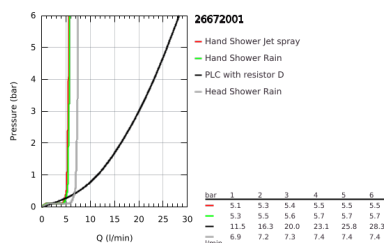

26 672 001 TEMPESTA SYSTEM 250 ΣΥΣΤΗΜΑ ΛΟΥΤΡΟΥ ΜΕ ΘΕΡΜΟΣΤΑΤΗ ΓΙΑ ΕΠΙΤΟΙΧΙΑ ΤΟΠΟΘΕΤΗΣΗ

ΠΕΡΙΓΡΑΦΗ ΠΡΟΪΟΝΤΟΣ

- Χρώμα: chrome
- αποτελούμενο από :
 - horizontal swivable 390 mm shower arm
 - exposed Safety Mixer with Aquadimmer function
 - allows change between:
 - head shower Tempesta 250 (26 666)
 - spray pattern: Rain
 - head shower with white rear cover
 - με σφαιρική ένωση
 - rotation angle $\pm 10^\circ$
 - εκροή λουτρού
 - separate diverter for hand shower
 - hand shower Tempesta 110 (27 597)
- 2 τύποι δέσμης: Rain, Jet
- adjustable in height with gliding element
- Rotaflex TwistStop σπιράλ ντους 1750 mm 1/2" x 1/2" (28 410)
- maximum flow rate (at 3 bar): 7.3 l/min
- GROHE EcoJoy - Less water, perfect flow
- GROHE TurboStat compact cartridge
- διακόπτης ασφαλείας σε 38° C
- GROHE SafeStop Plus optional temperature limiter at 43°C included
- GROHE SmartSwitch - easily rotate the dial to enjoy your preferred spray option
- GROHE DreamSpray perfect spray pattern
- ShockProof silicone ring prevents damages caused by shower falling
- Φινίρισμα GROHE LongLife
- GROHE SpeedClean σύστημα αποφυγήςαλάτων ασβεστίου
- Inner WaterGuide for a longer life
- TwistStop για την αποτροπήτης συστροφής του σπιράλ
- suitable for instantaneous heaters from 18 kW/h
- minimum flow rate 5 l/min.
- professional exclusive