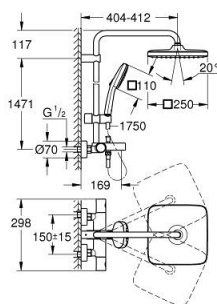

26 691 001 TEMPESTA SYSTEM 250 CUBE ΣΥΣΤΗΜΑ ΛΟΥΤΡΟΥ ΜΕ ΘΕΡΜΟΣΤΑΤΗ ΓΙΑ ΕΠΙΤΣΙΧΙΑ ΤΟΠΟΘΕΤΗΣΗ

ΠΕΡΙΓΡΑΦΗ ΠΡΟΪΟΝΤΟΣ

- Χρώμα: chrome
- αποτελούμενο από :
 - horizontal swivable 390 mm shower arm
 - exposed Safety Mixer with Aquadimmer function
 - allows change between:
 - head shower Tempesta 250 Cube (26 685)
 - spray pattern: Rain
 - head shower with white rear cover
 - με σφαιρική ένωση
 - rotation angle $\pm 10^\circ$
 - εκροή λουτρού
 - separate diverter for hand shower
 - hand shower Tempesta Cube 110 (27 571)
- 2 τύποι δέσμης: Rain, Jet
- adjustable in height with gliding element
- Rotaflex TwistStop σπιράλ ντους 1750 mm 1/2" x 1/2" (28 410)
- GROHE EcoJoy - Less water, perfect flow
- maximum flow rate (at 3 bar): 7.3 l/min
- GROHE TurboStat compact cartridge
- διακόπτης ασφαλείας σε 38° C
- GROHE SafeStop Plus optional temperature limiter at 43°C included
- GROHE SmartSwitch - easily rotate the dial to enjoy your preferred spray option
- GROHE DreamSpray perfect spray pattern
- ShockProof silicone ring prevents damages caused by shower falling
- Φινίρισμα GROHE LongLife
- GROHE SpeedClean σύστημα αποφυγήςαλάτων ασβεστίου
- Inner WaterGuide for a longer life
- TwistStop για την αποτροπήτης συστροφής του σπιράλ
- suitable for instantaneous heaters from 18 kW/h
- minimum flow rate 5 l/min.
- professional exclusive