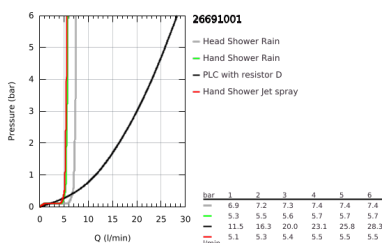

26 691 001 TEMPESTA SYSTEM 250 CUBE ΣΥΣΤΗΜΑ ΛΟΥΤΡΟΥ ΜΕ ΘΕΡΜΟΣΤΑΤΗ ΓΙΑ ΕΠΙΤΣΙΧΙΑ ΤΟΠΟΘΕΤΗΣΗ

ΠΕΡΙΓΡΑΦΗ ΠΡΟΪΟΝΤΟΣ

- Χρώμα: chrome
- αποτελούμενο από :
 - horizontal swivable 390 mm shower arm
 - exposed Safety Mixer with Aquadimmer function
 - allows change between:
 - head shower Tempesta 250 Cube (26 685)
 - spray pattern: Rain
 - head shower with white rear cover
 - με σφαιρική ένωση
 - rotation angle $\pm 10^\circ$
 - εκροή λουτρού
 - separate diverter for hand shower
 - hand shower Tempesta Cube 110 (27 571)
- 2 τύποι δέσμης: Rain, Jet
- adjustable in height with gliding element
- Rotaflex TwistStop σπιράλ ντους 1750 mm 1/2" x 1/2" (28 410)
- GROHE EcoJoy - Less water, perfect flow
- maximum flow rate (at 3 bar): 7.3 l/min
- GROHE TurboStat compact cartridge
- διακόπτης ασφαλείας σε 38° C
- GROHE SafeStop Plus optional temperature limiter at 43°C included
- GROHE SmartSwitch - easily rotate the dial to enjoy your preferred spray option
- GROHE DreamSpray perfect spray pattern
- ShockProof silicone ring prevents damages caused by shower falling
- Φινίρισμα GROHE LongLife
- GROHE SpeedClean σύστημα αποφυγήςαλάτων ασβεστίου
- Inner WaterGuide for a longer life
- TwistStop για την αποτροπήτης συστροφής του σπιράλ
- suitable for instantaneous heaters from 18 kW/h
- minimum flow rate 5 l/min.
- professional exclusive