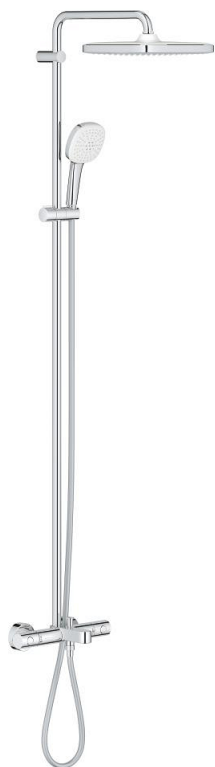

26 691 001 TEMPESTA SYSTEM 250 CUBE ΣΥΣΤΗΜΑ ΛΟΥΤΡΟΥ ΜΕ ΘΕΡΜΟΣΤΑΤΗ ΓΙΑ ΕΠΙΤΣΙΧΙΑ ΤΟΠΟΘΕΤΗΣΗ

ΠΕΡΙΓΡΑΦΗ ΠΡΟΪΟΝΤΟΣ

- Χρώμα: chrome
- αποτελούμενο από :
 - horizontal swivable 390 mm shower arm
 - exposed Safety Mixer with Aquadimmer function
 - allows change between:
 - head shower Tempesta 250 Cube (26 685)
 - spray pattern: Rain
 - head shower with white rear cover
 - με σφαιρική ένωση
 - rotation angle $\pm 10^\circ$
 - εκροή λουτρού
 - separate diverter for hand shower
 - hand shower Tempesta Cube 110 (27 571)
- 2 τύποι δέσμης: Rain, Jet
- adjustable in height with gliding element
- Rotaflex TwistStop σπιράλ ντους 1750 mm 1/2" x 1/2" (28 410)
- GROHE EcoJoy - Less water, perfect flow
- maximum flow rate (at 3 bar): 7.3 l/min
- GROHE TurboStat compact cartridge
- διακόπτης ασφαλείας σε 38° C
- GROHE SafeStop Plus optional temperature limiter at 43°C included
- GROHE SmartSwitch - easily rotate the dial to enjoy your preferred spray option
- GROHE DreamSpray perfect spray pattern
- ShockProof silicone ring prevents damages caused by shower falling
- Φινίρισμα GROHE LongLife
- GROHE SpeedClean σύστημα αποφυγήςαλάτων ασβεστίου
- Inner WaterGuide for a longer life
- TwistStop για την αποτροπήτης συστροφής του σπιράλ
- suitable for instantaneous heaters from 18 kW/h
- minimum flow rate 5 l/min.
- professional exclusive