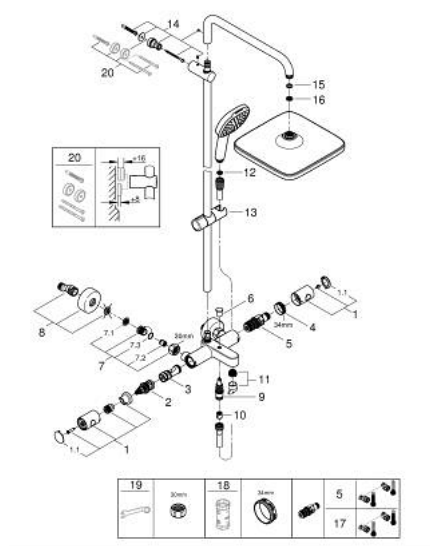

26 691 001 TEMPESTA SYSTEM 250 CUBE ΣΥΣΤΗΜΑ ΛΟΥΤΡΟΥ ΜΕ ΘΕΡΜΟΣΤΑΤΗ ΓΙΑ ΕΠΙΣΙΧΙΑ ΤΟΠΟΘΕΤΗΣΗ

ΑΝΤΑΛΛΑΚΤΙΚΑ , Νοεμβρίου 2021 – τώρα

1. 1: Μεταλλικό χερούλι 1/2" (Αριθμός ανταλλακτικού 47984000)
   - 1.1: Καπάκι (Αριθμός ανταλλακτικού 6458500M)
   - 2: Ροοστάτης ροής νερού (Αριθμός ανταλλακτικού 47364000)
   - 3: Παροχή νερού (Αριθμός ανταλλακτικού 47887000)
   - 4: Δακτύλιος στερέωσης (Αριθμός ανταλλακτικού 47743000)
   - 5: Θερμοστατικός μηχανισμός 1/2" (Αριθμός ανταλλακτικού 47439000)
   - 6: Κεφαλή Διανομέα (Αριθμός ανταλλακτικού 65648000)
   - 7: Βαλβίδα αντεπιστροφής (Αριθμός ανταλλακτικού 47189000)
   - 7.1: Φίλτρο ακαθαρσιών (Αριθμός ανταλλακτικού 0726400M)
   - 7.2: Βαλβίδα αντεπιστροφής (Αριθμός ανταλλακτικού 08565000)
   - 7.3: Ο-Ρινγκ Ø17 x Ø2 (Αριθμός ανταλλακτικού 0305500M)
   - 8: Σύνδεσμος σχήματος S (Αριθμός ανταλλακτικού 12662000)
   - 9: Διανομέας (Αριθμός ανταλλακτικού 65655000)
   - 10: Βαλβίδα αντεπιστροφής (Αριθμός ανταλλακτικού 08565000)
   - 11: Φίλτρο ροής (Αριθμός ανταλλακτικού 13926000)
   - 12: Φίλτρο ακαθαρσιών (Αριθμός ανταλλακτικού 0700200M)
   - 13: Ρυθμιζόμενο Στήριγμα τηλεφώνου βέργας (Αριθμός ανταλλακτικού 48609000)
   - 14: Στήριγμα βέργας ντους (Αριθμός ανταλλακτικού 48423000)
   - 15: Μόνωση Ø18,5 x Ø12 x 2 (Αριθμός ανταλλακτικού 0138900M)
   - 16: Φίλτρο ακαθαρσιών (Αριθμός ανταλλακτικού 48007000)
   - 17: GROHE TurboStat μηχανισμός 1/2" (Αριθμός ανταλλακτικού 47175000)*
   - 18: Κλειδί (Αριθμός ανταλλακτικού 19332000)*
   - 19: Special spanner (Αριθμός ανταλλακτικού 19377000)*
   - 20: δίσκος αντιστάθμισης (Αριθμός ανταλλακτικού 26496000)*
2. Προαιρετικά εξαρτήματα