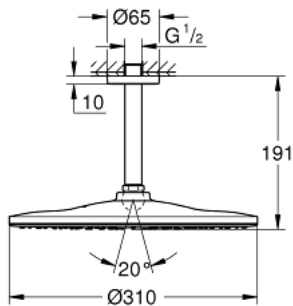

## 22 122 KF0 RAINSHOWER ΜΟΝΟ 310 ΣΕΤ ΚΕΦΑΛΗΣ ΝΤΟΥΣ ΟΡΟΦΗΣ 142ΜΜ, 1 ΛΕΙΤΟΥΡΓΙΑΣ

### ΠΕΡΙΓΡΑΦΗ ΠΡΟΪΟΝΤΟΣ

- Χρώμα: phantom black
- αποτελούμενο από :
  - head shower Rainshower 310, spray plate phantom black
  - spray pattern: GROHE PureRain
  - Rainshower shower arm ceiling 142 mm
  - GROHE EcoJoy 9.5 l/min flow limiter
  - GROHE DreamSpray perfect spray pattern
  - GROHE SpeedClean σύστημα αποφυγήγαλάτων ασβεστίου
  - Inner WaterGuide for a longer life

## 22 122 KF0 RAINSHOWER ΜΟΝΟ 310 ΣΕΤ ΚΕΦΑΛΗΣ ΝΤΟΥΣ ΟΡΟΦΗΣ 142MM, 1 ΛΕΙΤΟΥΡΓΙΑΣ