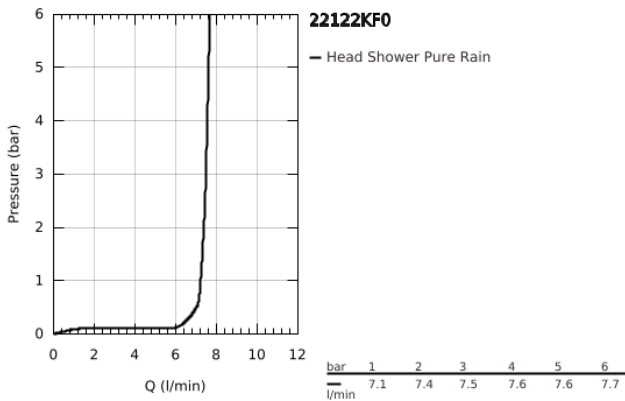

## 22 122 KF0 RAINSHOWER ΜΟΝΟ 310 ΣΕΤ ΚΕΦΑΛΗΣ ΝΤΟΥΣ ΟΡΟΦΗΣ 142ΜΜ, 1 ΛΕΙΤΟΥΡΓΙΑΣ

### ΠΕΡΙΓΡΑΦΗ ΠΡΟΪΟΝΤΟΣ

- Χρώμα: phantom black
- αποτελούμενο από :
  - head shower Rainshower 310, spray plate phantom black
  - spray pattern: GROHE PureRain
  - Rainshower shower arm ceiling 142 mm
  - GROHE EcoJoy 9.5 l/min flow limiter
  - GROHE DreamSpray perfect spray pattern
  - GROHE SpeedClean σύστημα αποφυγήγαλάτων ασβεστίου
  - Inner WaterGuide for a longer life