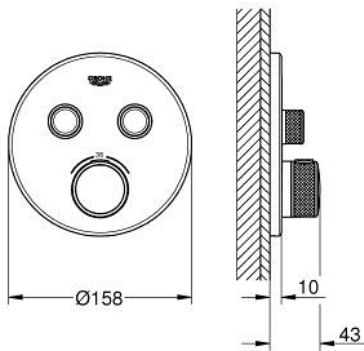

29 507 KF0 GROHTHERM SMARTCONTROL ΘΕΡΜΟΣΤΑΤΗΣ ΓΙΑ ΕΝΤΟΙΧΙΖΟΜΕΝΗ ΕΓΚΑΤΑΣΤΑΣΗ 2 ΡΟΩΝ

ΠΕΡΙΓΡΑΦΗ ΠΡΟΪΟΝΤΟΣ

- Χρώμα: phantom black
- σετ τελικής εγκατάστασης για GROHE Rapido SmartBox (35 600/35 604)
- GROHE FastFixation metal wall escutcheon, retroactively 6° adjustable
- GROHE SmartControl push for ON-OFF, turn for volume adjustment from GROHE EcoJoy to Full Flow
- exchangeable symbols
- GROHE TurboStat compact cartridge
- GROHE ProGrip with knurl structure
- διακόπτης ασφαλείας σε 38° C
- GROHE SafeStop Plus optional temperature limiter at 43°C or 46°C included
- ενσωματωμένες βαλβίδες αντεπιστροφής και φίλτρα συγκράτησης ακαθαρσιών
- multiple outlets can be run simultaneously
- χωρίς τον εντοιχιζόμενο μηχανισμό
- flow performance: outlet B = 24 l/min, outlet C = 26 l/min, outlet B+C = 29 l/min
- professional exclusive