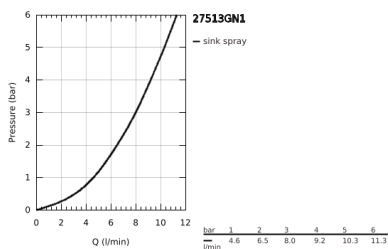

27 513 GN1 TEMPESTA-F TRIGGER SPRAY 30 ΣΤΗΡΙΓΜΑ ΤΟΙΧΟΥ ΣΕΤ 1 ΛΕΙΤΟΥΡΓΕΙΑΣ

ΠΕΡΙΓΡΑΦΗ ΠΡΟΪΟΝΤΟΣ

- Χρώμα: brushed cool sunrise
- αποτελούμενο από :
 - hand shower with trigger control
 - maximum flow rate (at 3 bar): 8 l/min
 - στήριγμα ντους
 - Silverflex Long-Life shower hose 1250 mm
 - GROHE EcoJoy - Less water, perfect flow
 - Φινίρισμα GROHE LongLife
 - GROHE SpeedClean σύστημα αποφυγήςαλάτων ασβεστίου
 - Inner WaterGuide for a longer life
 - TwistStop για την αποτροπήτης συστροφής του σπιράλ
- Please refer to local norms regarding installation.

27 513 GN1 TEMPESTA-F TRIGGER SPRAY 30 ΣΤΗΡΙΓΜΑ ΤΟΙΧΟΥ ΣΕΤ 1 ΛΕΙΤΟΥΡΓΕΙΑΣ

ΑΝΤΑΛΛΑΚΤΙΚΑ, Μαΐου 2021 – τώρα

1: Φίλτρο ακαθαρσιών (Αριθμός ανταλλακτικού 0700200M)

2: Βαλβίδα αντεπιστροφής (Αριθμός ανταλλακτικού 14165GNM)*