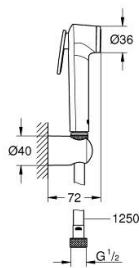

27 513 GN1 TEMPESTA-F TRIGGER SPRAY 30 ΣΤΗΡΙΓΜΑ ΤΟΙΧΟΥ ΣΕΤ 1 ΛΕΙΤΟΥΡΓΕΙΑΣ

ΠΕΡΙΓΡΑΦΗ ΠΡΟΪΟΝΤΟΣ

- Χρώμα: brushed cool sunrise
- αποτελούμενο από :
 - hand shower with trigger control
 - maximum flow rate (at 3 bar): 8 l/min
 - στήριγμα ντους
 - Silverflex Long-Life shower hose 1250 mm
 - GROHE EcoJoy - Less water, perfect flow
 - Φινίρισμα GROHE LongLife
 - GROHE SpeedClean σύστημα αποφυγήςαλάτων ασβεστίου
 - Inner WaterGuide for a longer life
 - TwistStop για την αποτροπήτης συστροφής του σπιράλ
- Please refer to local norms regarding installation.

27 513 GN1 TEMPESTA-F TRIGGER SPRAY 30 ΣΤΗΡΙΓΜΑ ΤΟΙΧΟΥ ΣΕΤ 1 ΛΕΙΤΟΥΡΓΕΙΑΣ

ΑΝΤΑΛΛΑΚΤΙΚΑ, Μαΐου 2021 – τώρα

1: Φίλτρο ακαθαρσιών (Αριθμός ανταλλακτικού 0700200M)

2: Βαλβίδα αντεπιστροφής (Αριθμός ανταλλακτικού 14165GNM)*