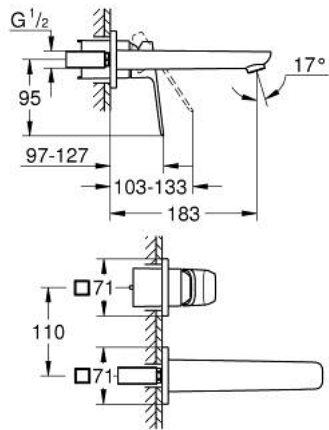

10 178 800 00 **GROHE CUBEO ΜΠΑΤΑΡΙΑ ΝΙΠΗΤΗΡΑ Δ΄ΥΟ ΟΠ΄ΩΝ 1/2" ΜΕΓΕΘΟΣ Μ**

**ΠΕΡΙΓΡΑΦΗ ΠΡΟΪΟΝΤΟΣ**

- Χρώμα: chrome
- επίτοιχη
- μεταλλική λαβή
- σετ τελικής εγκατάστασης για 23 200 003
- χωρίς εντοιχιζόμενο σετ εγκατάστασης
- μεταλλική ροζέττα
- Φινίρισμα GROHE LongLife
- GROHE EcoJoy - Less water, perfect flow
- μέγιστη παροχή (στα 3 bar): 5 λίτρα/λεπτό
- GROHE AquaGuide φίλτρο
- κεντρική απόσταση 110 χιλ
- προεξοχή 183 mm

10 178 800 00 **GROHE CUBEΟ ΜΠΑΤΑΡΙΑ ΝΙΠΤΗΡΑ ΔΎΟ ΟΓΨΩΝ 1/2" ΜΕΓΕΘΟΣ Μ**

**ΑΝΤΑΛΛΑΚΤΙΚΑ** , Ιανουαρίου 2023 – τώρa

1: lever (Αριθμός ανταλλακτικού 1060210000)

2: Μειωτήρας ροής (Αριθμός ανταλλακτικού 46837000)

3: Προέκταση (Αριθμός ανταλλακτικού 46627000)\*

\* Προαιρετικά εξαρτήματα