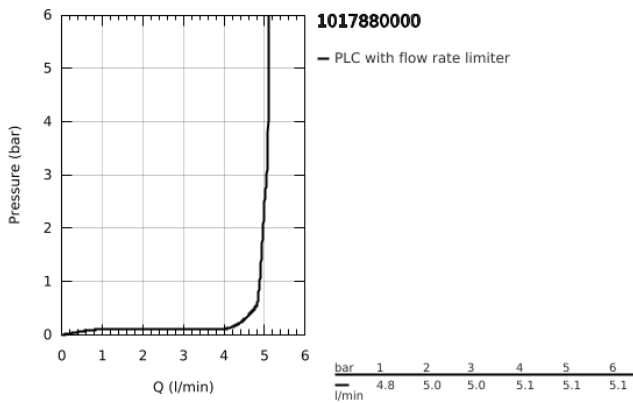

10 178 800 00 **GROHE CUBEO ΜΠΑΤΑΡΙΑ ΝΙΠΗΤΗΡΑ Δ΄ΥΟ ΟΠ΄ΩΝ 1/2" ΜΕΓΕΘΟΣ Μ**

**ΠΕΡΙΓΡΑΦΗ ΠΡΟΪΟΝΤΟΣ**

- Χρώμα: chrome
- επίτοιχη
- μεταλλική λαβή
- σετ τελικής εγκατάστασης για 23 200 003
- χωρίς εντοιχιζόμενο σετ εγκατάστασης
- μεταλλική ροζέττα
- Φινίρισμα GROHE LongLife
- GROHE EcoJoy - Less water, perfect flow
- μέγιστη παροχή (στα 3 bar): 5 λίτρα/λεπτό
- GROHE AquaGuide φίλτρο
- κεντρική απόσταση 110 χιλ
- προεξοχή 183 mm

10 178 800 00 **GROHE CUBEΟ ΜΠΑΤΑΡΙΑ ΝΙΠΤΗΡΑ ΔΎΟ ΟΓΨΩΝ 1/2" ΜΕΓΕΘΟΣ Μ**

**ΑΝΤΑΛΛΑΚΤΙΚΑ** , Ιανουαρίου 2023 – τώρa

1: lever (Αριθμός ανταλλακτικού 1060210000)

2: Μειωτήρας ροής (Αριθμός ανταλλακτικού 46837000)