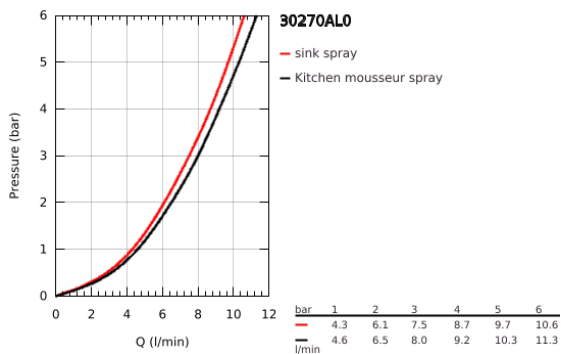

30 270 AL0 ESSENCE ΜΙΚΤΗΣ ΝΕΡΟΧΥΤΗ ΜΟΝΟΥ ΜΟΧΛΟΥ 1/2"

ΠΕΡΙΓΡΑΦΗ ΠΡΟΪΟΝΤΟΣ

- Χρώμα: brushed hard graphite
- high spout
- τοποθέτηση μιας οπής
- Φινιρίσμα GROHE LongLife
- GROHE SilkMove με κεραμικό μηχανισμό 28 mm
- Pull-Out spout for greater flexibility
- flow strainer
- αποσπώμενο διπλό ψεκαστήρα
- automatic return to laminar spray
- material: metal
- περιστρεφόμενο σωληνωτό ρουζούνι
- εύρος περιστροφής 360°
- ενσωματωμένη βαλβίδα αντεπιστροφής
- προστασία κατά της ανάστροφης ροής
- εύκαμπτοι σωλήνες σύνδεσης
- σετ στερέωσης μετάλλου
- integrated temperature limiter
- ελάχιστη προτεινόμενη πίεση 1.0 bar

30 270 AL0 ESSENCE ΜΙΚΤΗΣ ΝΕΡΟΧΥΤΗ ΜΟΝΟΥ ΜΟΧΛΟΥ 1/2"

ΑΝΤΑΛΛΑΚΤΙΚΑ , Ιουνίου 2022 – τώρα

- 1: Λαβή (Αριθμός ανταλλακτικού 46927AL0)
- 2: Μηχανισμός (Αριθμός ανταλλακτικού 46580000)
- 3: Αποσπώμενο Σπρέι ντους (Αριθμός ανταλλακτικού 46926AL0)
- 3.1: Φίλτρο ακαθαρσιών (Αριθμός ανταλλακτικού 0676800M)
- 3.2: Βαλβίδα αντεπιστροφής (Αριθμός ανταλλακτικού 08565000)
- 3.3: Μειωτήρας ροής (Αριθμός ανταλλακτικού 48275000)
- 4: Hose for sink mixer with pull-out dual spray or mousseur (Αριθμός ανταλλακτικού 48293000)
- 5: Σετ Στήριξης άξονα (Αριθμός ανταλλακτικού 48384000)
- 6: Πλάκα σταθεροποίησης (Αριθμός ανταλλακτικού 05334000)