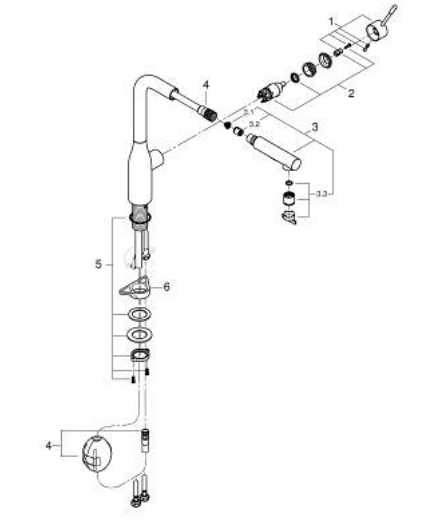

30 270 AL0 ESSENCE ΜΙΚΤΗΣ ΝΕΡΟΧΥΤΗ ΜΟΝΟΥ ΜΟΧΛΟΥ 1/2"

ΠΕΡΙΓΡΑΦΗ ΠΡΟΪΟΝΤΟΣ

- Χρώμα: brushed hard graphite
- high spout
- τοποθέτηση μιας οπής
- Φινιρίσμα GROHE LongLife
- GROHE SilkMove με κεραμικό μηχανισμό 28 mm
- Pull-Out spout for greater flexibility
- flow strainer
- αποσπώμενο διπλό ψεκαστήρα
- automatic return to laminar spray
- material: metal
- περιστρεφόμενο σωληνωτό ρουζούνι
- εύρος περιστροφής 360°
- ενσωματωμένη βαλβίδα αντεπιστροφής
- προστασία κατά της ανάστροφης ροής
- εύκαμπτοι σωλήνες σύνδεσης
- σετ στερέωσης μετάλλου
- integrated temperature limiter
- ελάχιστη προτεινόμενη πίεση 1.0 bar

30 270 AL0 ESSENCE ΜΙΚΤΗΣ ΝΕΡΟΧΥΤΗ ΜΟΝΟΥ ΜΟΧΛΟΥ 1/2"

ΑΝΤΑΛΛΑΚΤΙΚΑ , Ιουνίου 2022 – τώρα

- 1: Λαβή (Αριθμός ανταλλακτικού 46927AL0)
- 2: Μηχανισμός (Αριθμός ανταλλακτικού 46580000)
- 3: Αποσπώμενο Σπρέι ντους (Αριθμός ανταλλακτικού 46926AL0)
- 3.1: Φίλτρο ακαθαρσιών (Αριθμός ανταλλακτικού 0676800M)
- 3.2: Βαλβίδα αντεπιστροφής (Αριθμός ανταλλακτικού 08565000)
- 3.3: Μειωτήρας ροής (Αριθμός ανταλλακτικού 48275000)
- 4: Hose for sink mixer with pull-out dual spray or mousseur (Αριθμός ανταλλακτικού 48293000)
- 5: Σετ Στήριξης άξονα (Αριθμός ανταλλακτικού 48384000)
- 6: Πλάκα σταθεροποίησης (Αριθμός ανταλλακτικού 05334000)