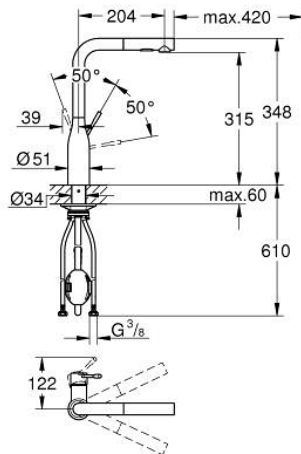

30 270 AL0 ESSENCE ΜΙΚΤΗΣ ΝΕΡΟΧΥΤΗ ΜΟΝΟΥ ΜΟΧΛΟΥ 1/2"

ΠΕΡΙΓΡΑΦΗ ΠΡΟΪΟΝΤΟΣ

- Χρώμα: brushed hard graphite
- high spout
- τοποθέτηση μιας οπής
- Φινιρίσμα GROHE LongLife
- GROHE SilkMove με κεραμικό μηχανισμό 28 mm
- Pull-Out spout for greater flexibility
- flow strainer
- αποσπώμενο διπλό ψεκαστήρα
- automatic return to laminar spray
- material: metal
- περιστρεφόμενο σωληνωτό ρουζούνι
- εύρος περιστροφής 360°
- ενσωματωμένη βαλβίδα αντεπιστροφής
- προστασία κατά της ανάστροφης ροής
- εύκαμπτοι σωλήνες σύνδεσης
- σετ στερέωσης μετάλλου
- integrated temperature limiter
- ελάχιστη προτεινόμενη πίεση 1.0 bar

30 270 AL0 ESSENCE ΜΙΚΤΗΣ ΝΕΡΟΧΥΤΗ ΜΟΝΟΥ ΜΟΧΛΟΥ 1/2"

ΑΝΤΑΛΛΑΚΤΙΚΑ , Ιουνίου 2022 – τώρα

- 1: Λαβή (Αριθμός ανταλλακτικού 46927AL0)
- 2: Μηχανισμός (Αριθμός ανταλλακτικού 46580000)
- 3: Αποσπώμενο Σπρέι ντους (Αριθμός ανταλλακτικού 46926AL0)
- 3.1: Φίλτρο ακαθαρσιών (Αριθμός ανταλλακτικού 0676800M)
- 3.2: Βαλβίδα αντεπιστροφής (Αριθμός ανταλλακτικού 08565000)
- 3.3: Μειωτήρας ροής (Αριθμός ανταλλακτικού 48275000)
- 4: Hose for sink mixer with pull-out dual spray or mousseur (Αριθμός ανταλλακτικού 48293000)
- 5: Σετ Στήριξης άξονα (Αριθμός ανταλλακτικού 48384000)
- 6: Πλάκα σταθεροποίησης (Αριθμός ανταλλακτικού 05334000)