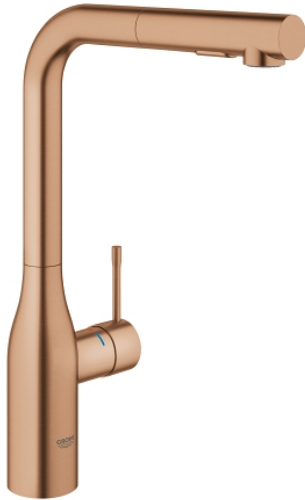

30 270 DL0 ESSENCE ΜΙΚΤΗΣ ΝΕΡΟΧΥΤΗ ΜΟΝΟΥ ΜΟΧΛΟΥ 1/2"

ΠΕΡΙΓΡΑΦΗ ΠΡΟΪΟΝΤΟΣ

- Χρώμα: brushed warm sunset
- high spout
- τοποθέτηση μιας οπής
- Φινίρισμα GROHE LongLife
- GROHE SilkMove με κεραμικό μηχανισμό 28 mm
- Pull-Out spout for greater flexibility
- flow strainer
- αποσπώμενο διπλό ψεκαστήρα
- automatic return to laminar spray
- material: metal
- περιστρεφόμενο σωληνωτό ρουζούνι
- εύρος περιστροφής 360°
- ενσωματωμένη βαλβίδα αντεπιστροφής
- προστασία κατά της ανάστροφης ροής
- εύκαμπτοι σωλήνες σύνδεσης
- σετ στερέωσης μετάλλου
- integrated temperature limiter
- ελάχιστη προτεινόμενη πίεση 1.0 bar