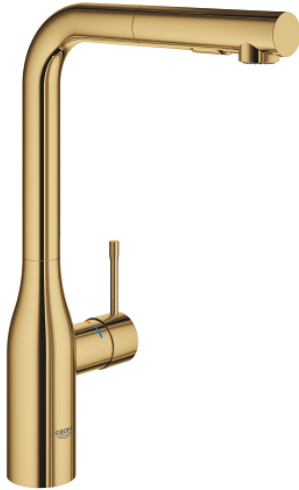

30 270 GL0 ESSENCE ΜΙΚΤΗΣ ΝΕΡΟΧΥΤΗ ΜΟΝΟΥ ΜΟΧΛΟΥ 1/2"

ΠΕΡΙΓΡΑΦΗ ΠΡΟΪΟΝΤΟΣ

- Χρώμα: cool sunrise
- high spout
- τοποθέτηση μιας οπής
- Φινιρίσμα GROHE LongLife
- GROHE SilkMove με κεραμικό μηχανισμό 28 mm
- Pull-Out spout for greater flexibility
- flow strainer
- αποσπώμενο διπλό ψεκαστήρα
- automatic return to laminar spray
- material: metal
- περιστρεφόμενο σωληνωτό ρουζούνι
- εύρος περιστροφής 360°
- ενσωματωμένη βαλβίδα αντεπιστροφής
- προστασία κατά της ανάστροφης ροής
- εύκαμπτοι σωλήνες σύνδεσης
- σετ στερέωσης μετάλλου
- integrated temperature limiter
- ελάχιστη προτεινόμενη πίεση 1.0 bar