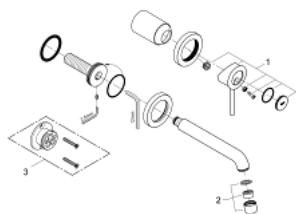

20 292 000 **GROHE BAUCLASSIC ΜΠΑΤΑΡΙΑ ΝΙΠΤΗΡΑ Δ'ΥΟ ΟΠΩΝ**

ΑΝΤΑΛΛΑΚΤΙΚΑ , Ιουνίου 2010 – τώρα

1: lever (Αριθμός ανταλλακτικού 46813000)

2: Φίλτρο ροής (Αριθμός ανταλλακτικού 13928000)

3: Προέκταση (Αριθμός ανταλλακτικού 46627000)*

* Προαιρετικά εξαρτήματα